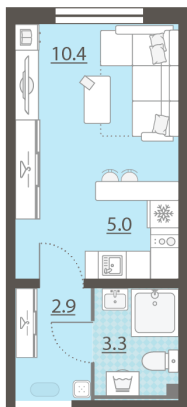

Жилой комплекс «Мичуринский»

Адрес Широкая речка район, г.Екатеринбург, ул. Ширококореченская
дом 50, этаж 8
Студия №269

Общая площадь 21.6 м²

Тип планировки StA-31-2-8

Срок сдачи IV кв. 2025

Класс жилья Комфорт

С отделкой

2 943 216 руб.
спецпредложение

3 270 240 руб.
базовая цена

[Ссылка на квартиру на сайте](#)