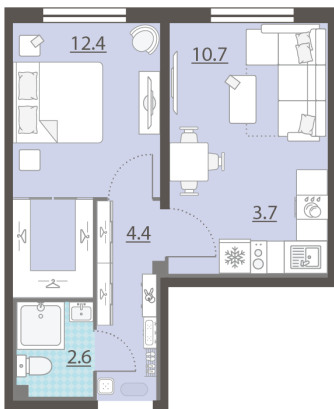

Жилой комплекс «Мичуринский»

Адрес Широкая речка район, г.Екатеринбург, ул. Широкореченская

дом 50, этаж 7

1-комнатная евро квартира №268

Общая площадь 33.8 м²

Тип планировки 2еСа-2-2-8

Срок сдачи IV кв. 2025

Класс жилья Комфорт

С отделкой

4 106 700 руб.
спецпредложение

4 563 000 руб.

базовая цена

[Ссылка на квартиру на сайте](#)

*Данное предложение не является публичной офертой. Информация актуальна на 12.12.2024

Адреса и время работы офисов продаж на сайте lsr.ru в разделе Контакты