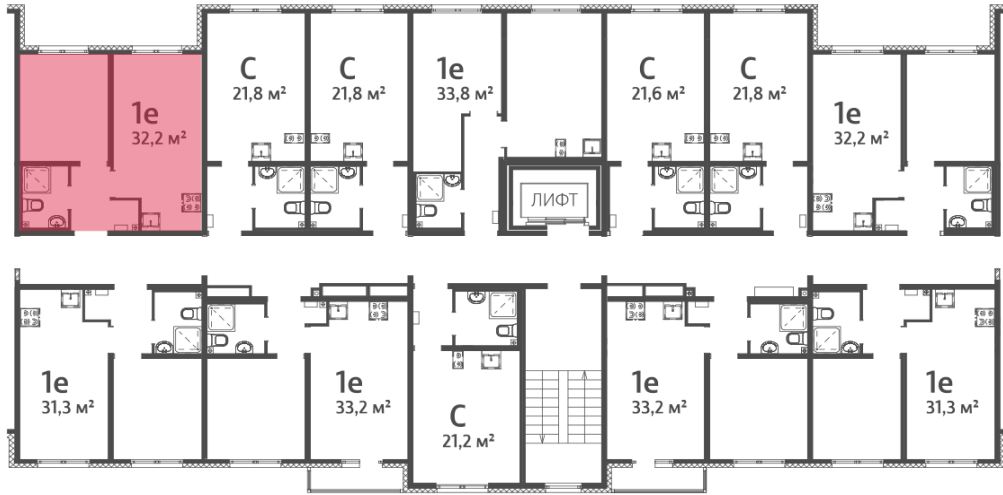

УЛИЦА ЛАНДАУ