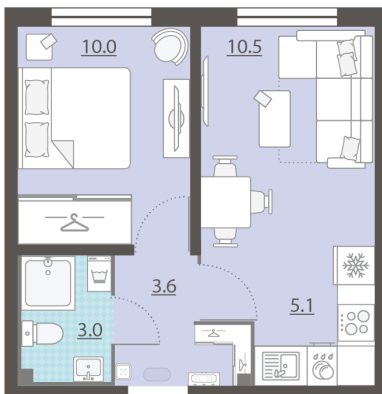

Жилой комплекс «Мичуринский»

Адрес Широкая речка район, г.Екатеринбург, ул. Ширококореченская

дом 50, этаж 7

1-комнатная евро квартира №265

Общая площадь 32.2 м²

Тип планировки 2еВ-18-2-8

Срок сдачи IV кв. 2025

Класс жилья Комфорт

С отделкой

3 957 702 руб.
спецпредложение

4 656 120 руб.

базовая цена

[Ссылка на квартиру на сайте](#)

*Данное предложение не является публичной офертой. Информация актуальна на 15.12.2024

Адреса и время работы офисов продаж на сайте lsr.ru в разделе Контакты