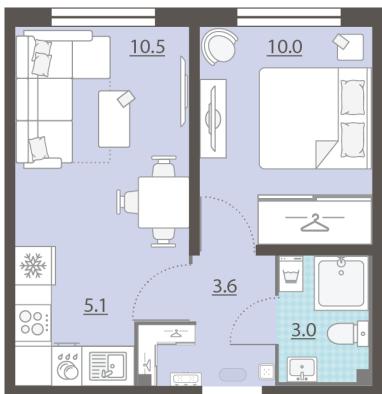

Жилой комплекс «Мичуринский»

Адрес Широкая речка район, г.Екатеринбург, ул. Широкореченская
дом 50, этаж 7
1-комнатная евро квартира №259

Общая площадь 32.2 м²

Тип планировки 2еВ-17-2-8

Срок сдачи IV кв. 2025

Класс жилья Комфорт

С отделкой

3 957 702 руб.
спецпредложение

4 656 120 руб.

базовая цена

[Ссылка на квартиру на сайте](#)

*Данное предложение не является публичной офертой. Информация актуальна на 13.12.2024

Адреса и время работы офисов продаж на сайте lsr.ru в разделе Контакты