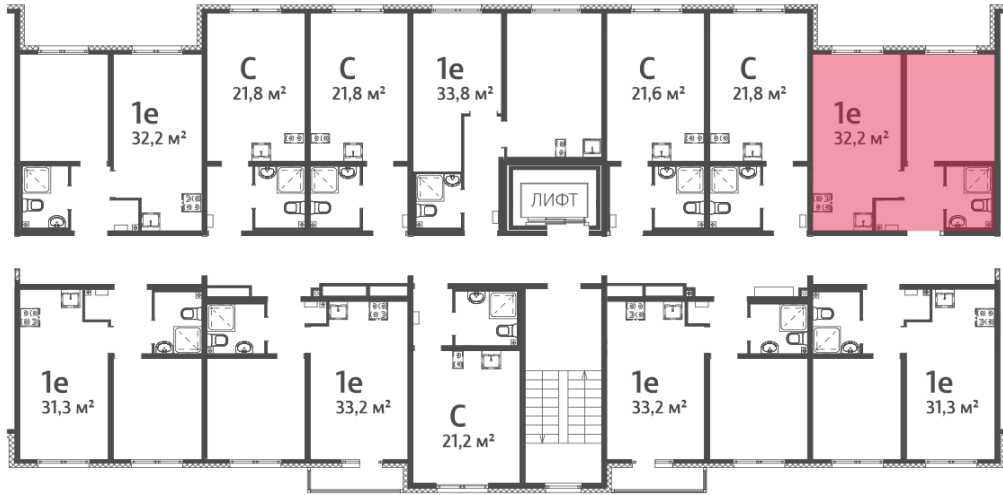

УЛИЦА ЛАНДАУ