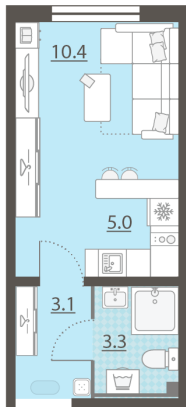

Жилой комплекс «Мичуринский»

Адрес Широкая речка район, г.Екатеринбург, ул. Широкореченская
дом 50, этаж 7
Студия №258

Общая площадь 21.8 м²

Тип планировки StA-32-2-8

Срок сдачи IV кв. 2025

Класс жилья Комфорт

С отделкой

2 958 696 руб.
спецпредложение

3 287 440 руб.

базовая цена

[Ссылка на квартиру на сайте](#)