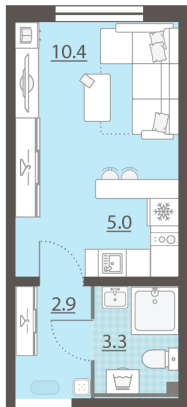

Жилой комплекс «Мичуринский»

Адрес Широкая речка район, г.Екатеринбург, ул. Ширококореченская
дом 50, этаж 7
Студия №257

Общая площадь 21.6 м²

Тип планировки StA-31-2-8

Срок сдачи IV кв. 2025

Класс жилья Комфорт

С отделкой

2 931 552 руб.
спецпредложение

3 257 280 руб.

базовая цена

[Ссылка на квартиру на сайте](#)