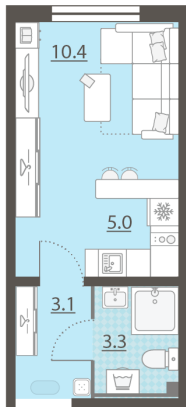

Жилой комплекс «Мичуринский»

Адрес Широкая речка район, г.Екатеринбург, ул. Ширококореченская
дом 50, этаж 6
Студия №246

Общая площадь 21.8 м²

Тип планировки StA-32-2-8

Срок сдачи IV кв. 2025

Класс жилья Комфорт

С отделкой

2 948 886 руб.
спецпредложение

3 276 540 руб.

базовая цена

[Ссылка на квартиру на сайте](#)