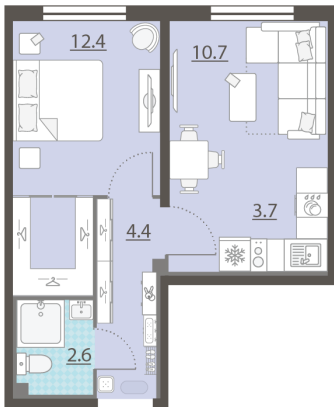

Жилой комплекс «Мичуринский»

Адрес Широкая речка район, г.Екатеринбург, ул. Широкореченская
дом 50, этаж 5
1-комнатная евро квартира №244

Общая площадь 33.8 м²

Тип планировки 2еСа-2-2-8

Срок сдачи IV кв. 2025

Класс жилья Комфорт

С отделкой

4 073 238 руб.
спецпредложение

4 525 820 руб.
базовая цена

[Ссылка на квартиру на сайте](#)

*Данное предложение не является публичной офертой. Информация актуальна на 12.12.2024