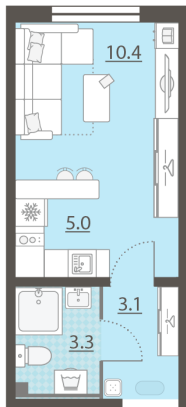

## Жилой комплекс «Мичуринский»

Адрес Широкая речка район, г.Екатеринбург, ул. Широкореченская  
дом 50, этаж 5  
Студия №242

Общая площадь 21.8 м<sup>2</sup>

Тип планировки StA-34-2-8

Срок сдачи IV кв. 2025

Класс жилья Комфорт

С отделкой

**2 939 076 руб.**  
спецпредложение

**3 265 640 руб.**

базовая цена

[Ссылка на квартиру на сайте](#)

\*Данное предложение не является публичной офертой. Информация актуальна на 12.12.2024