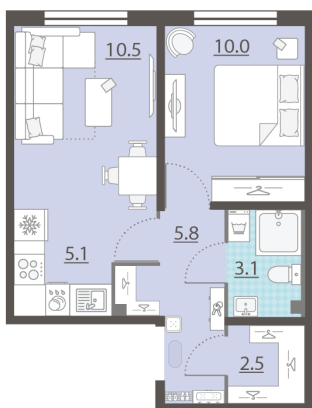

Жилой комплекс «Мичуринский»

Адрес Широкая речка район, г.Екатеринбург, ул. Широкореченская

дом 50, этаж 5

1-комнатная евро квартира №235

Общая площадь 37.0 м²

Тип планировки 2еМ-3-2-5

Срок сдачи IV кв. 2025

Класс жилья Комфорт

С отделкой

4 675 320 руб.
спецпредложение

5 194 800 руб.

базовая цена

[Ссылка на квартиру на сайте](#)

Гардеробная

*Данное предложение не является публичной офертой. Информация актуальна на 16.12.2024