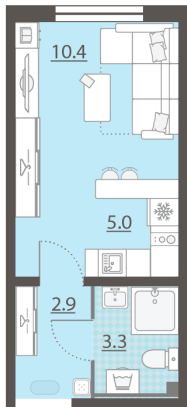

Жилой комплекс «Мичуринский»

Адрес Широкая речка район, г.Екатеринбург, ул. Широкореченская
дом 50, этаж 5
Студия №233

Общая площадь 21.6 м²

Тип планировки StA-31-2-8

Срок сдачи IV кв. 2025

Класс жилья Комфорт

С отделкой

2 912 112 руб.
спецпредложение

3 235 680 руб.

базовая цена

[Ссылка на квартиру на сайте](#)