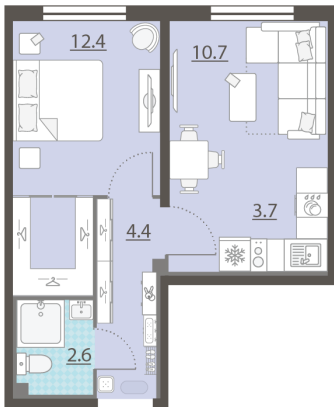

## Жилой комплекс «Мичуринский»

Адрес Широкая речка район, г.Екатеринбург, ул. Широкореченская  
дом 50, этаж 4  
1-комнатная евро квартира №232

Общая площадь 33.8 м<sup>2</sup>

Срок сдачи IV кв. 2025

Тип планировки 2еСа-2-2-8

Класс жилья Комфорт

С отделкой

**4 058 028 руб.**  
спецпредложение

**4 508 920 руб.**  
базовая цена

[Ссылка на квартиру на сайте](#)

\*Данное предложение не является публичной офертой. Информация актуальна на 12.12.2024