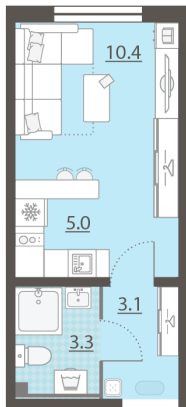

Жилой комплекс «Мичуринский»

Адрес Широкая речка район, г.Екатеринбург, ул. Широкореченская
дом 50, этаж 4
Студия №231

Общая площадь 21.8 м²

Тип планировки StA-35-2-8

Срок сдачи IV кв. 2025

Класс жилья Комфорт

С отделкой

2 929 266 руб.
спецпредложение

3 254 740 руб.

базовая цена

[Ссылка на квартиру на сайте](#)