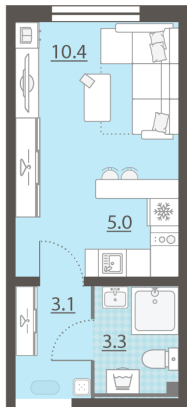

Жилой комплекс «Мичуринский»

Адрес Широкая речка район, г.Екатеринбург, ул. Широкореченская
дом 50, этаж 3
Студия №210

Общая площадь 21.8 м²

Тип планировки StA-32-2-8

Срок сдачи IV кв. 2025

Класс жилья Комфорт

С отделкой

2 917 494 руб.
спецпредложение

3 241 660 руб.

базовая цена

[Ссылка на квартиру на сайте](#)