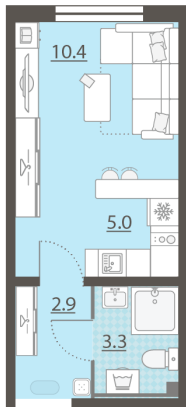

Класс жилья Комфорт

С отделкой

**2 890 728 руб.**  
спецпредложение

**3 211 920 руб.**

базовая цена

[Ссылка на квартиру на сайте](#)

\*Данное предложение не является публичной офертой. Информация актуальна на 11.12.2024