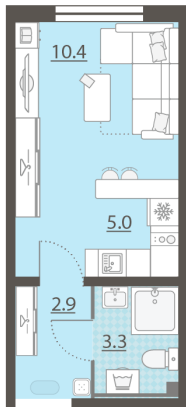

Жилой комплекс «Мичуринский»

Адрес Широкая речка район, г.Екатеринбург, ул. Ширококореченская
дом 50, этаж 2
Студия №197

Общая площадь 21.6 м²

Тип планировки StA-31-2-8

Срок сдачи IV кв. 2025

Класс жилья Комфорт

С отделкой

2 881 008 руб.
спецпредложение

3 201 120 руб.

базовая цена

[Ссылка на квартиру на сайте](#)