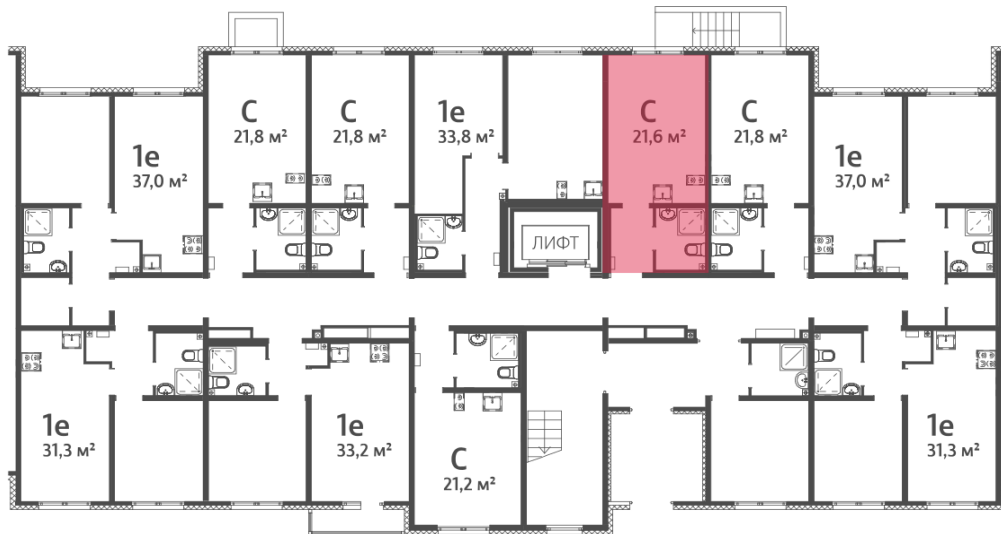

УЛИЦА ЛАНДАУ

УЛИЦА СУХОДОЛЬСКАЯ

Ю

УЛИЦА МАЙСКАЯ (перспективная)