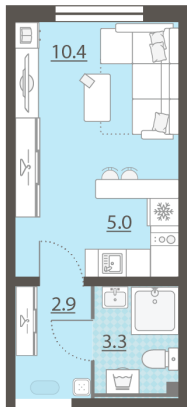

Жилой комплекс «Мичуринский»

Адрес Широкая речка, г.Екатеринбург, ул. Широкореченская
дом 50, этаж 1
Студия №193

Общая площадь 21.6 м²

Тип планировки StA-12-1

Срок сдачи IV кв. 2025

Класс жилья Комфорт

С отделкой

2 801 304 руб.
спецпредложение

3 112 560 руб.
базовая цена

[Ссылка на квартиру на сайте](#)