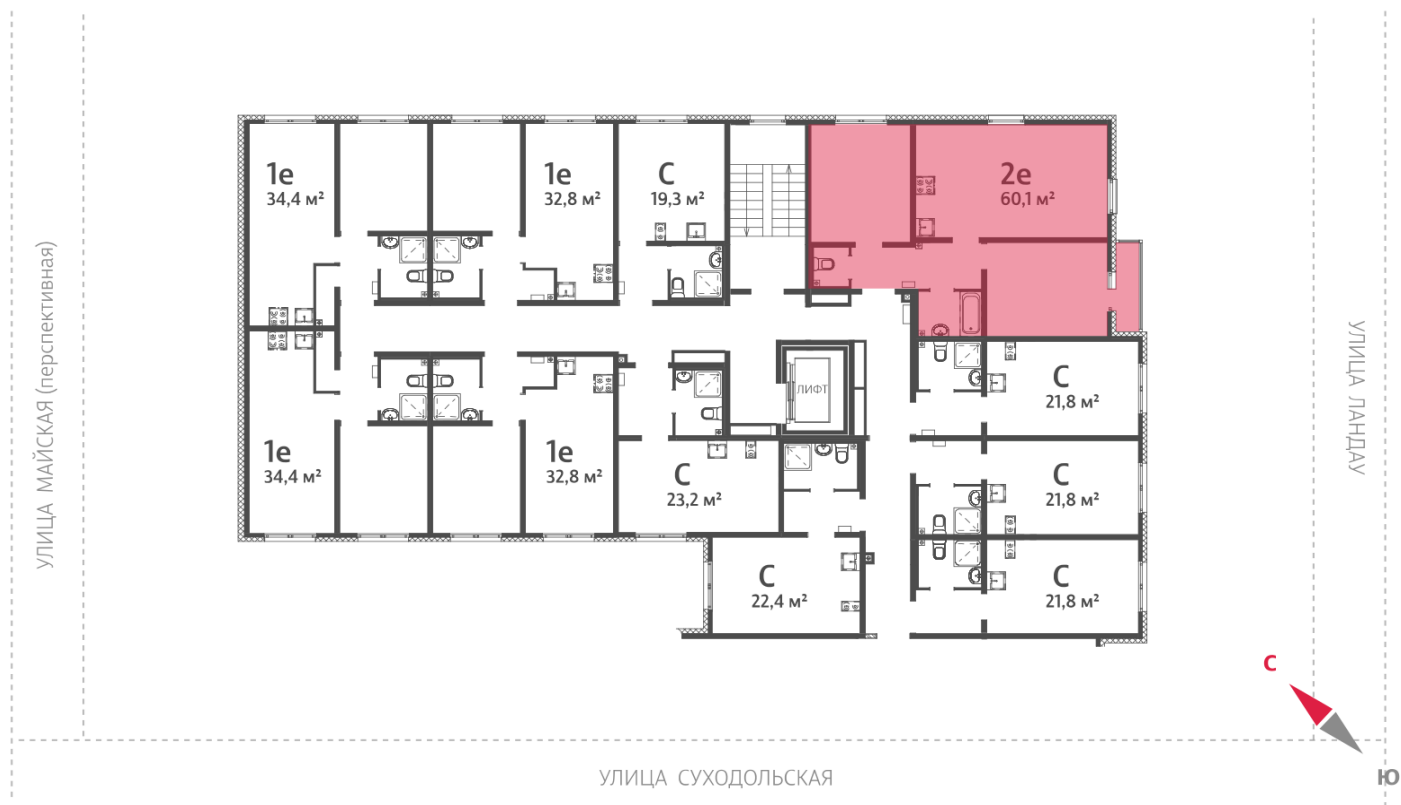

*Данное предложение не является публичной офертой. Информация актуальна на 14.12.2024