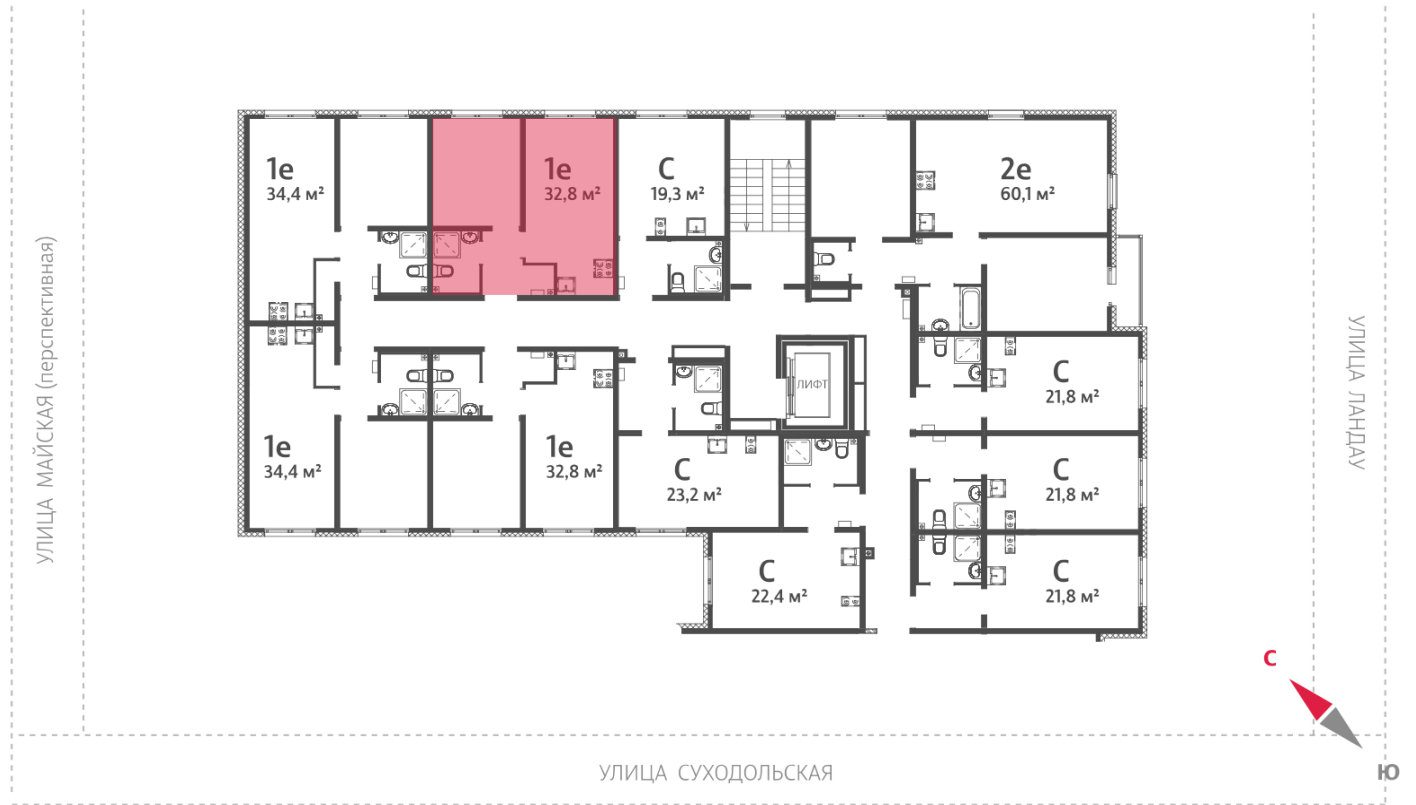

*Данное предложение не является публичной офертой. Информация актуальна на 12.12.2024