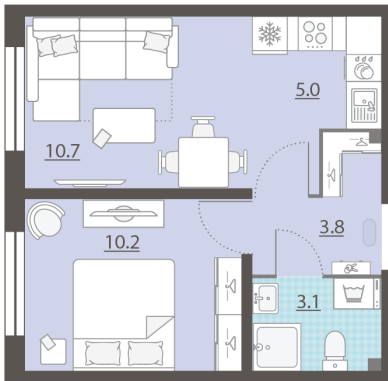

Жилой комплекс «Мичуринский»

Адрес Широкая речка район, г.Екатеринбург, ул. Широкореченская
дом 50, этаж 8
1-комнатная евро квартира №179

Общая площадь 32.8 м²

Тип планировки 2еВ-11-2-8

Срок сдачи IV кв. 2025

Класс жилья Комфорт

С отделкой

3 986 840 руб.
спецпредложение

4 690 400 руб.

базовая цена

[Ссылка на квартиру на сайте](#)

*Данное предложение не является публичной офертой. Информация актуальна на 12.12.2024

Адреса и время работы офисов продаж на сайте lsr.ru в разделе Контакты