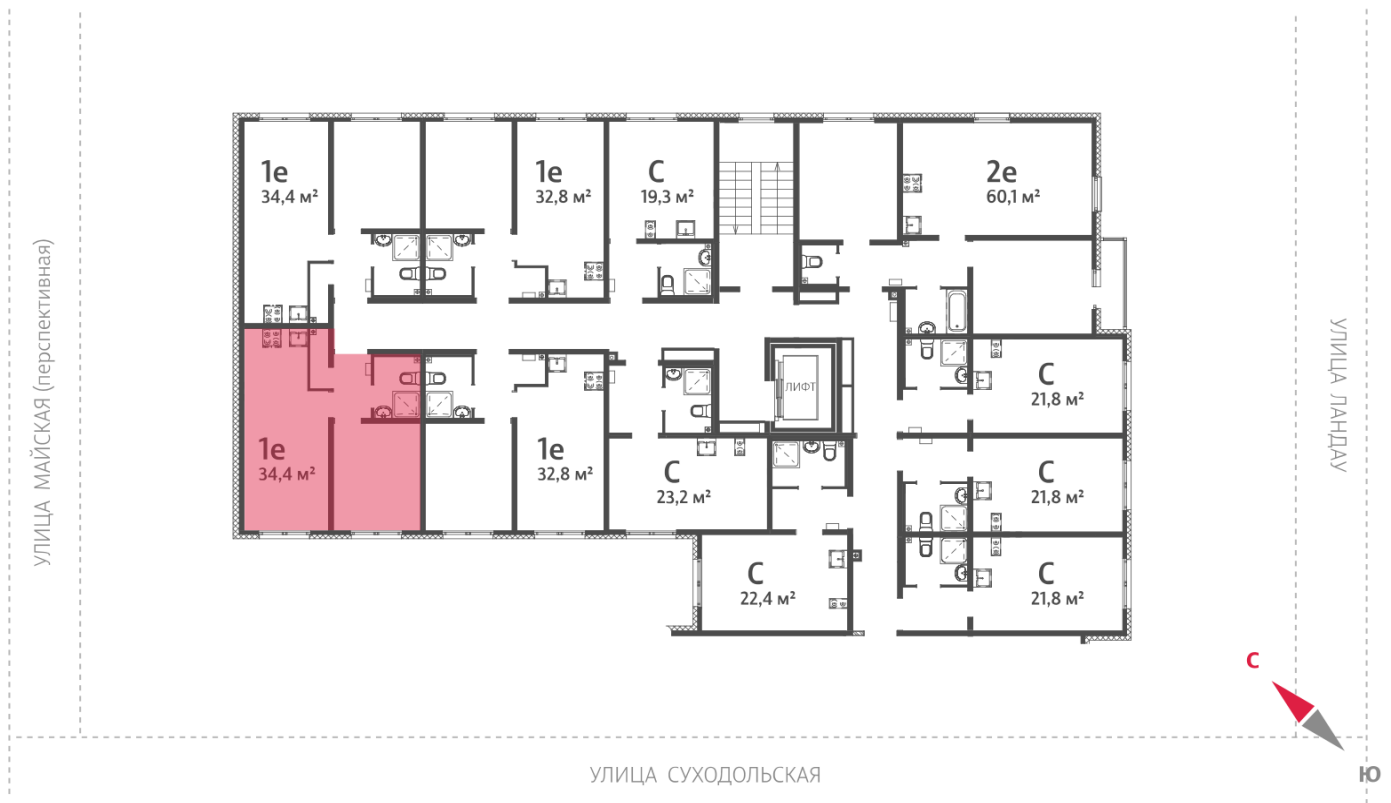

ЖК «Мичуринский», дом 50

Информация действительна на 24.04.2025

8 (800) 200-92-16

* Данное предложение не является публичной офертой