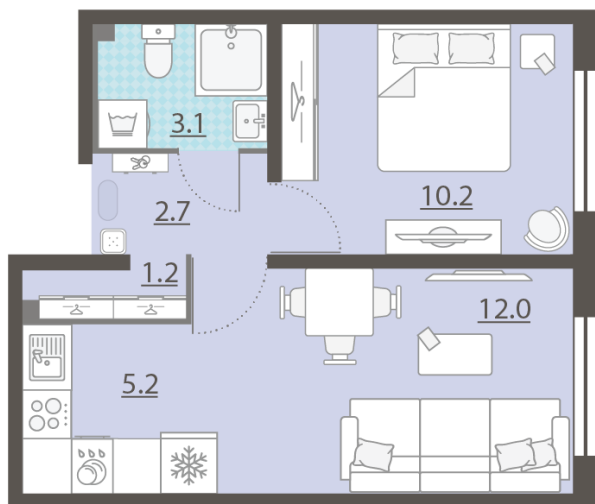

ЖК «Мичуринский», дом 50

Срок сдачи: IV кв. 2025

Адрес: Широкая речка район, г.Екатеринбург, ул. Широкореченская

Станция метро: Выезд на ЕКАД

1-комнатная евро квартира №177

При ипотеке:	4 416 684 руб	Подъезд:	3
Базовая цена:	5 018 960 руб	Этаж:	8
Количество комнат	1	Всего этажей	8
Общая площадь	34.4 м²	Тип планировки:	2еК-5-2-8
		Отделка:	с отделкой

Европланировка

Информация действительна на 24.04.2025

8 (800) 200-92-16

* Данное предложение не является публичной офертой