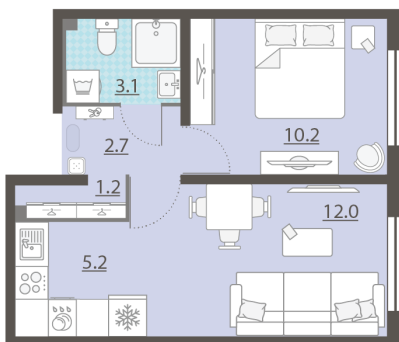

Жилой комплекс «Мичуринский»

Адрес Широкая речка район, г.Екатеринбург, ул. Широкореченская

дом 50, этаж 8

1-комнатная евро квартира №177

Общая площадь 34.4 м²

Тип планировки 2еК-5-2-8

Срок сдачи IV кв. 2025

Класс жилья Комфорт

С отделкой

4 081 904 руб.
спецпредложение

4 802 240 руб.

базовая цена

[Ссылка на квартиру на сайте](#)

*Данное предложение не является публичной офертой. Информация актуальна на 15.12.2024

Адреса и время работы офисов продаж на сайте lsr.ru в разделе Контакты