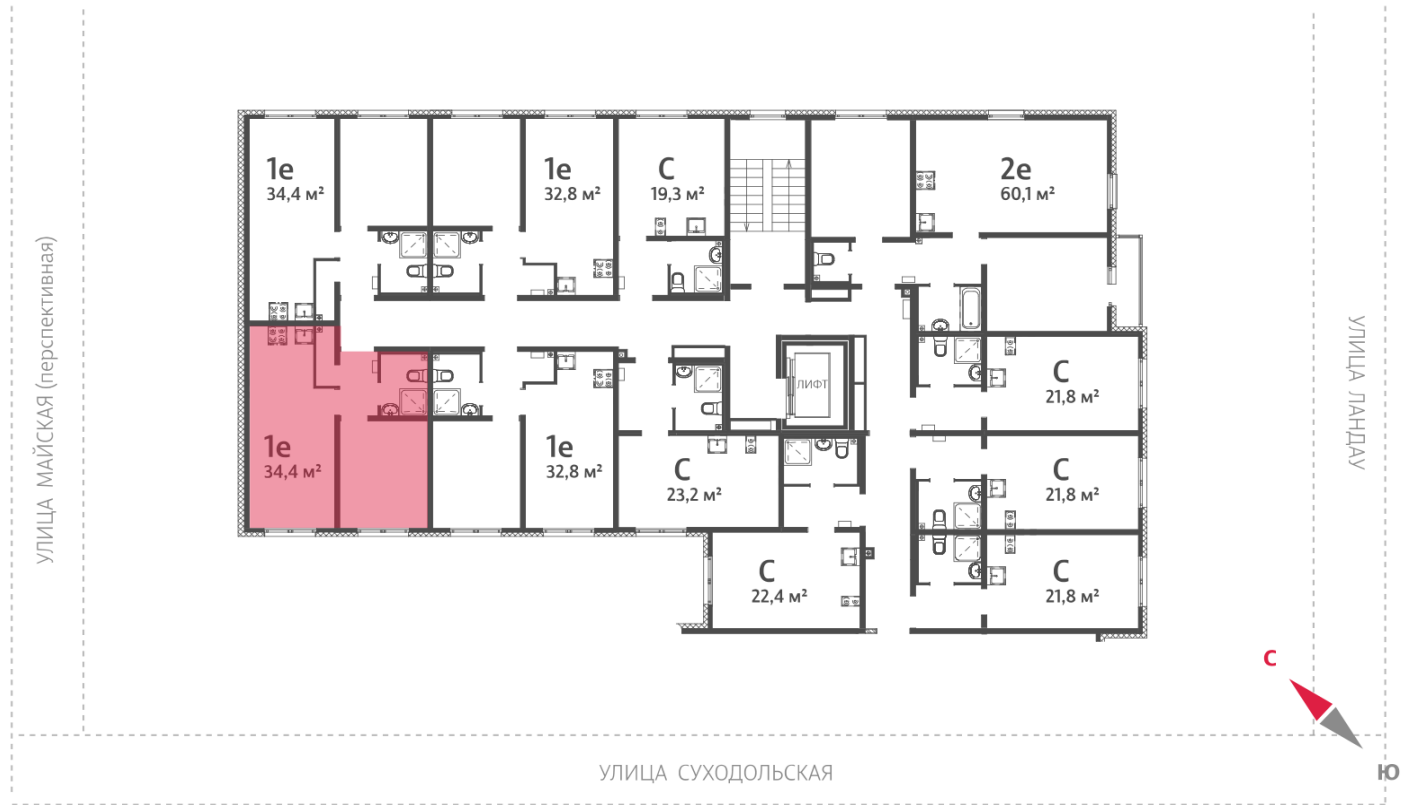

*Данное предложение не является публичной офертой. Информация актуальна на 15.12.2024