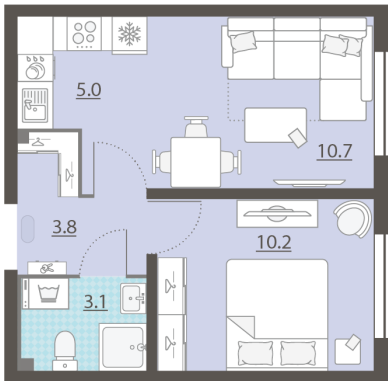

Жилой комплекс «Мичуринский»

Адрес Широкая речка район, г.Екатеринбург, ул. Широкореченская
дом 50, этаж 8
1-комнатная евро квартира №176

Общая площадь 32.8 м²

Тип планировки 2еВ-10-2-8

Срок сдачи IV кв. 2025

Класс жилья Комфорт

С отделкой

3 986 840 руб.
спецпредложение

4 690 400 руб.

базовая цена

[Ссылка на квартиру на сайте](#)

*Данное предложение не является публичной офертой. Информация актуальна на 13.12.2024