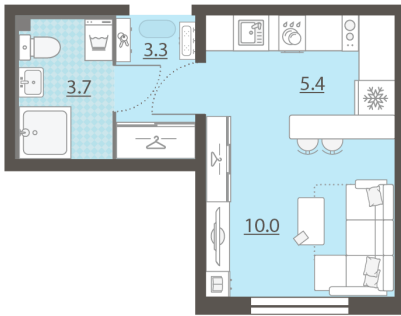

## Жилой комплекс «Мичуринский»

Адрес Широкая речка район, г.Екатеринбург, ул. Ширококореченская  
дом 50, этаж 7  
Студия №174

Общая площадь 22.4 м<sup>2</sup>

Тип планировки StK-3-2-8

Срок сдачи IV кв. 2025

Класс жилья Комфорт

С отделкой

**3 036 096 руб.**  
спецпредложение

**3 373 440 руб.**  
базовая цена

[Ссылка на квартиру на сайте](#)

\*Данное предложение не является публичной офертой. Информация актуальна на 12.12.2024