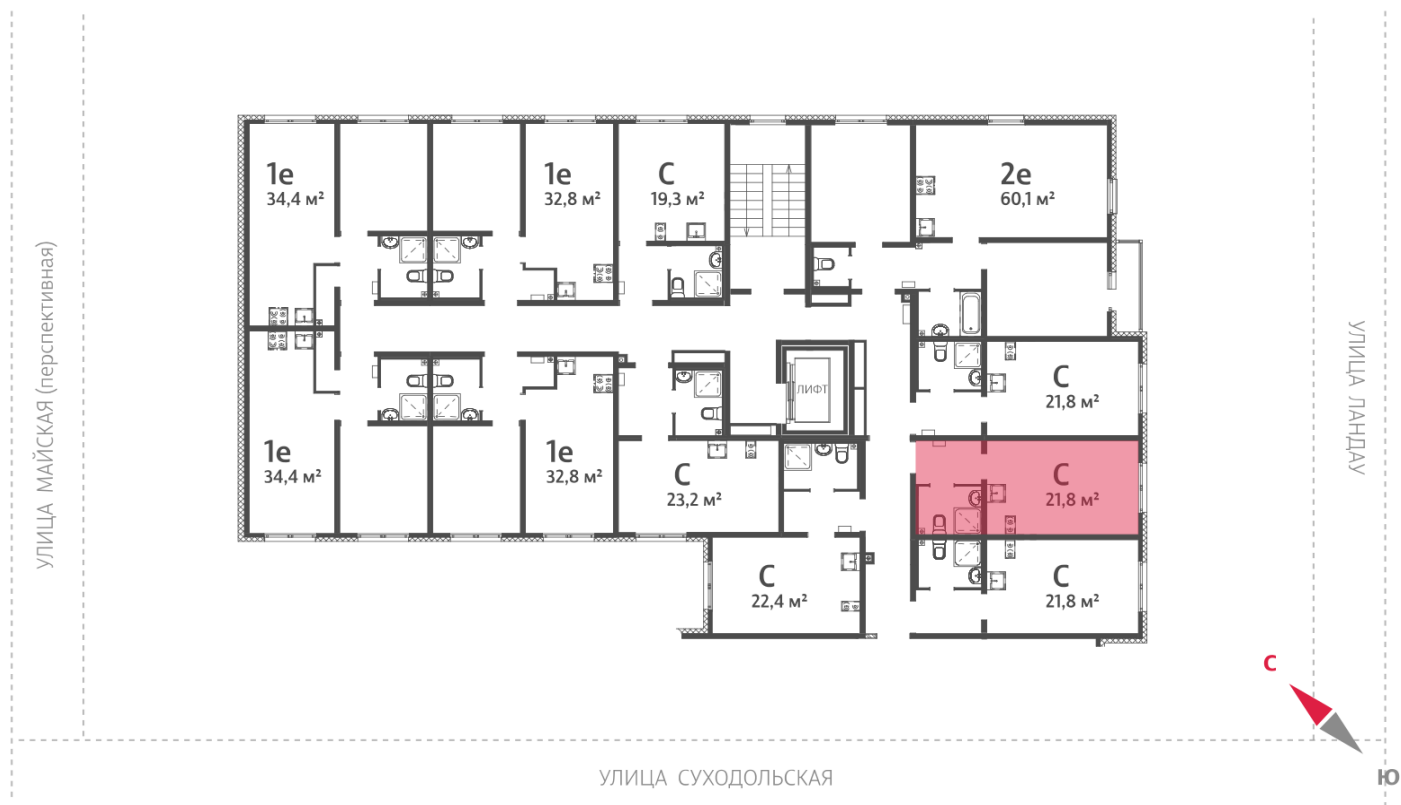

*Данное предложение не является публичной офертой. Информация актуальна на 11.12.2024