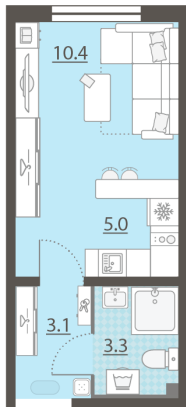

Жилой комплекс «Мичуринский»

Адрес Широкая речка район, г.Екатеринбург, ул. Широкореченская
дом 50, этаж 7
Студия №172

Общая площадь 21.8 м²

Тип планировки StA-29-2-8

Срок сдачи IV кв. 2025

Класс жилья Комфорт

С отделкой

2 958 696 руб.
спецпредложение

3 287 440 руб.

базовая цена

[Ссылка на квартиру на сайте](#)