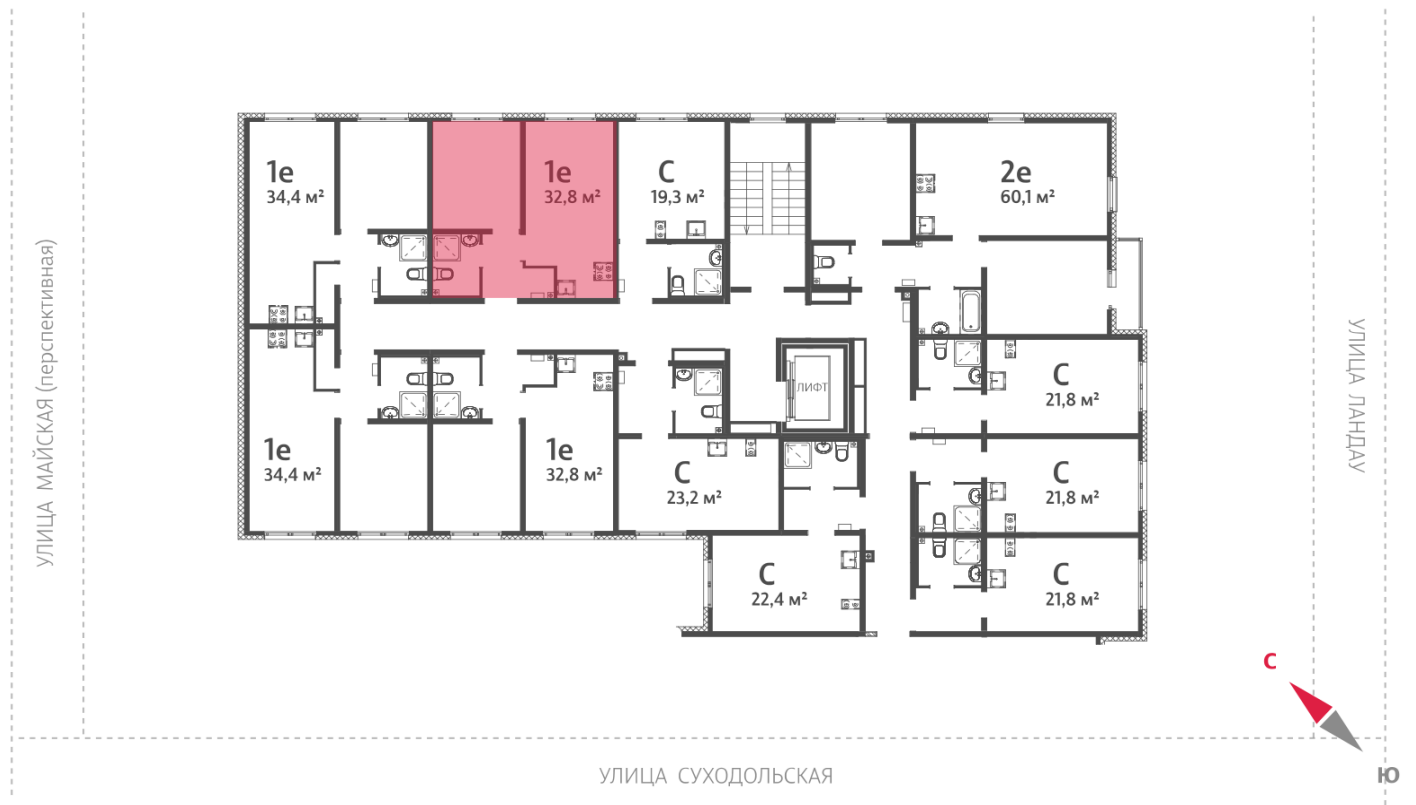

*Данное предложение не является публичной офертой. Информация актуальна на 15.12.2024