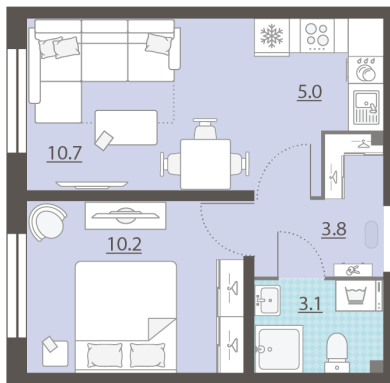

Жилой комплекс «Мичуринский»

Адрес Широкая речка район, г.Екатеринбург, ул. Широкореченская

дом 50, этаж 7

1-комнатная евро квартира №168

Общая площадь 32.8 м²

Тип планировки 2еВ-11-2-8

Срок сдачи IV кв. 2025

Класс жилья Комфорт

С отделкой

3 972 900 руб.
спецпредложение

4 674 000 руб.

базовая цена

[Ссылка на квартиру на сайте](#)