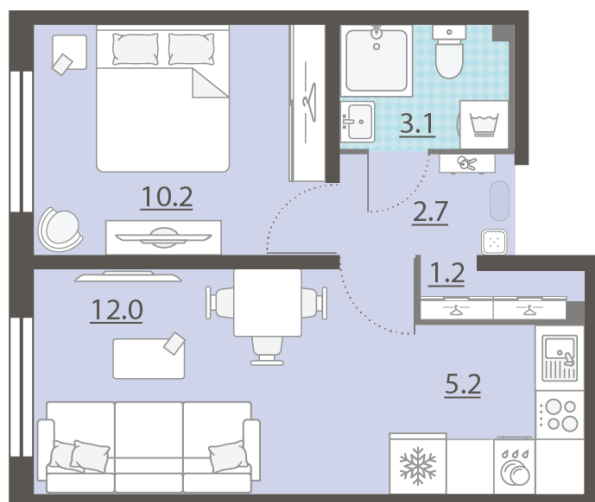

ЖК «Мичуринский», дом 50

Срок сдачи: IV кв. 2025

Адрес: Широкая речка район, г.Екатеринбург, ул. Широкореченская

Станция метро: Выезд на ЕКАД

1-комнатная евро квартира №167

При ипотеке:	4 401 548 руб	Подъезд:	3
Базовая цена:	5 001 760 руб	Этаж:	7
Количество комнат	1	Всего этажей	8
Общая площадь	34.4 м²	Тип планировки:	2еК-6-2-8
		Отделка:	с отделкой

Европланировка

Информация действительна на 24.04.2025

8 (800) 200-92-16

* Данное предложение не является публичной офертой