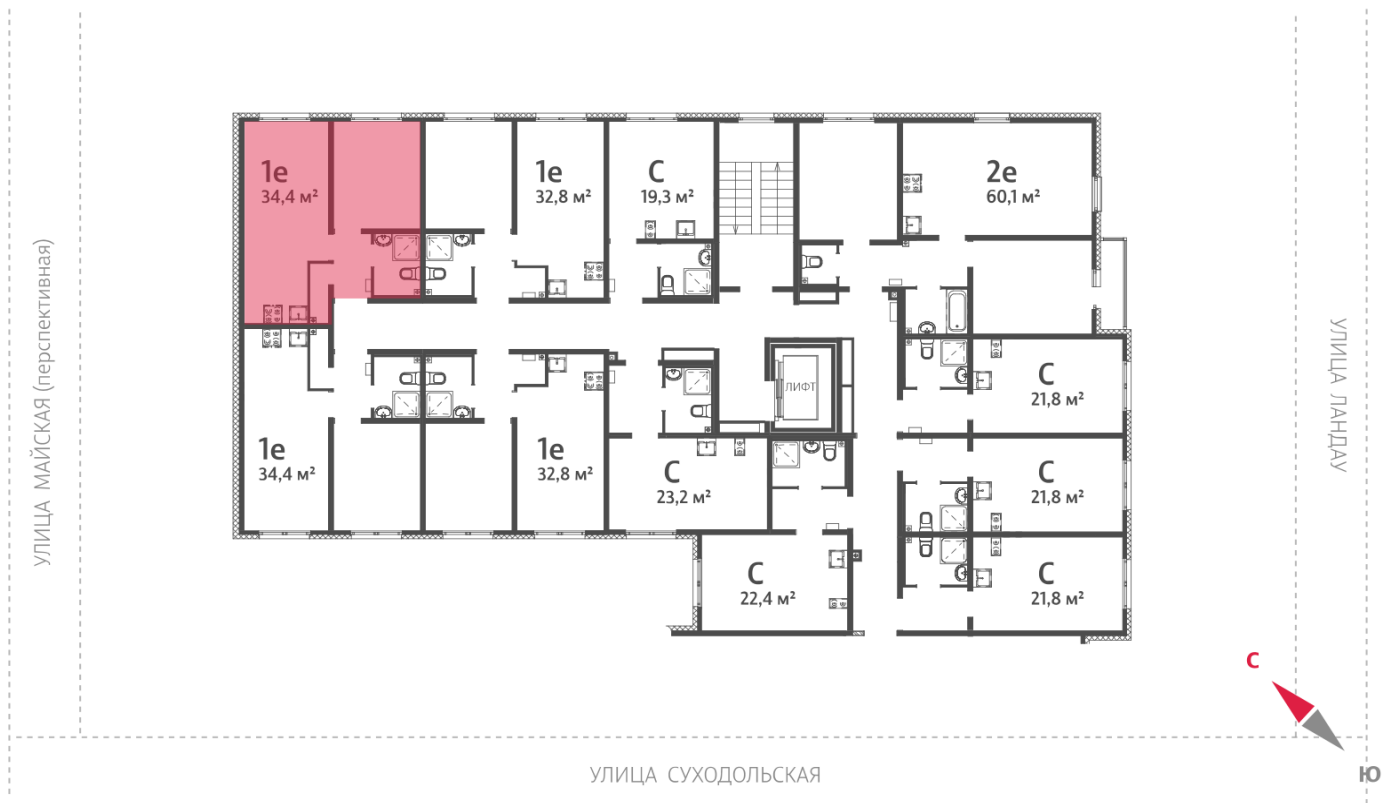

ЖК «Мичуринский», дом 50

Информация действительна на 24.04.2025

8 (800) 200-92-16

* Данное предложение не является публичной офертой