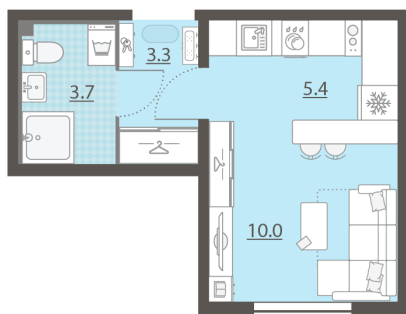

Жилой комплекс «Мичуринский»

Адрес Широкая речка район, г.Екатеринбург, ул. Широкореченская

дом 50, этаж 6

Студия №163

Общая площадь 22.4 м²

Тип планировки StK-3-2-8

Срок сдачи IV кв. 2025

Класс жилья Комфорт

С отделкой

3 026 016 руб.
спецпредложение

3 362 240 руб.
базовая цена

[Ссылка на квартиру на сайте](#)

*Данное предложение не является публичной офертой. Информация актуальна на 12.12.2024

Адреса и время работы офисов продаж на сайте lsr.ru в разделе Контакты