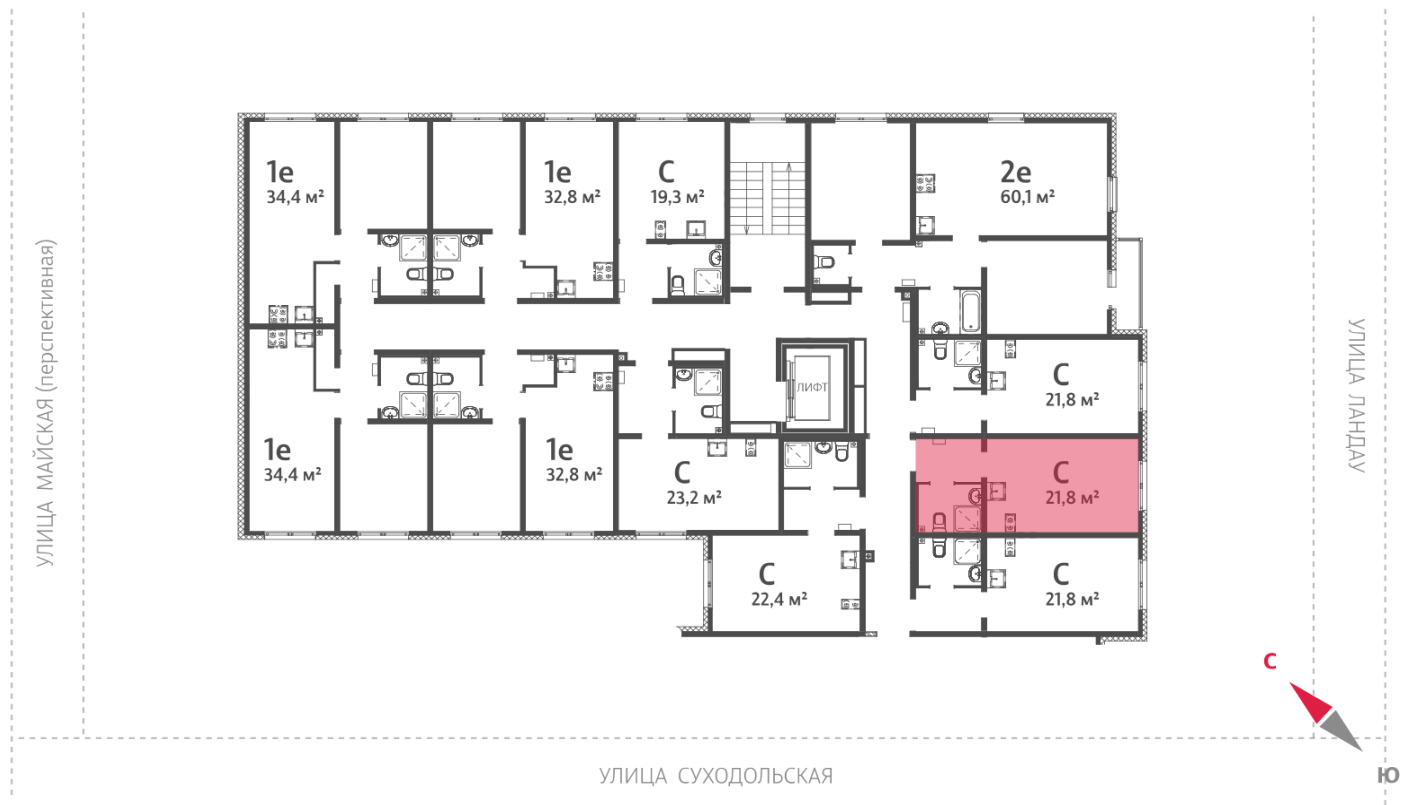

*Данное предложение не является публичной офертой. Информация актуальна на 12.12.2024