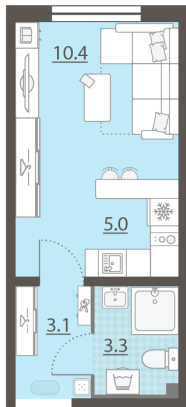

Жилой комплекс «Мичуринский»

Адрес Широкая речка район, г.Екатеринбург, ул. Ширококореченская
дом 50, этаж 6
Студия №161

Общая площадь 21.8 м²

Тип планировки StA-29-2-8

Срок сдачи IV кв. 2025

Класс жилья Комфорт

С отделкой

2 948 886 руб.
спецпредложение

3 276 540 руб.

базовая цена

[Ссылка на квартиру на сайте](#)