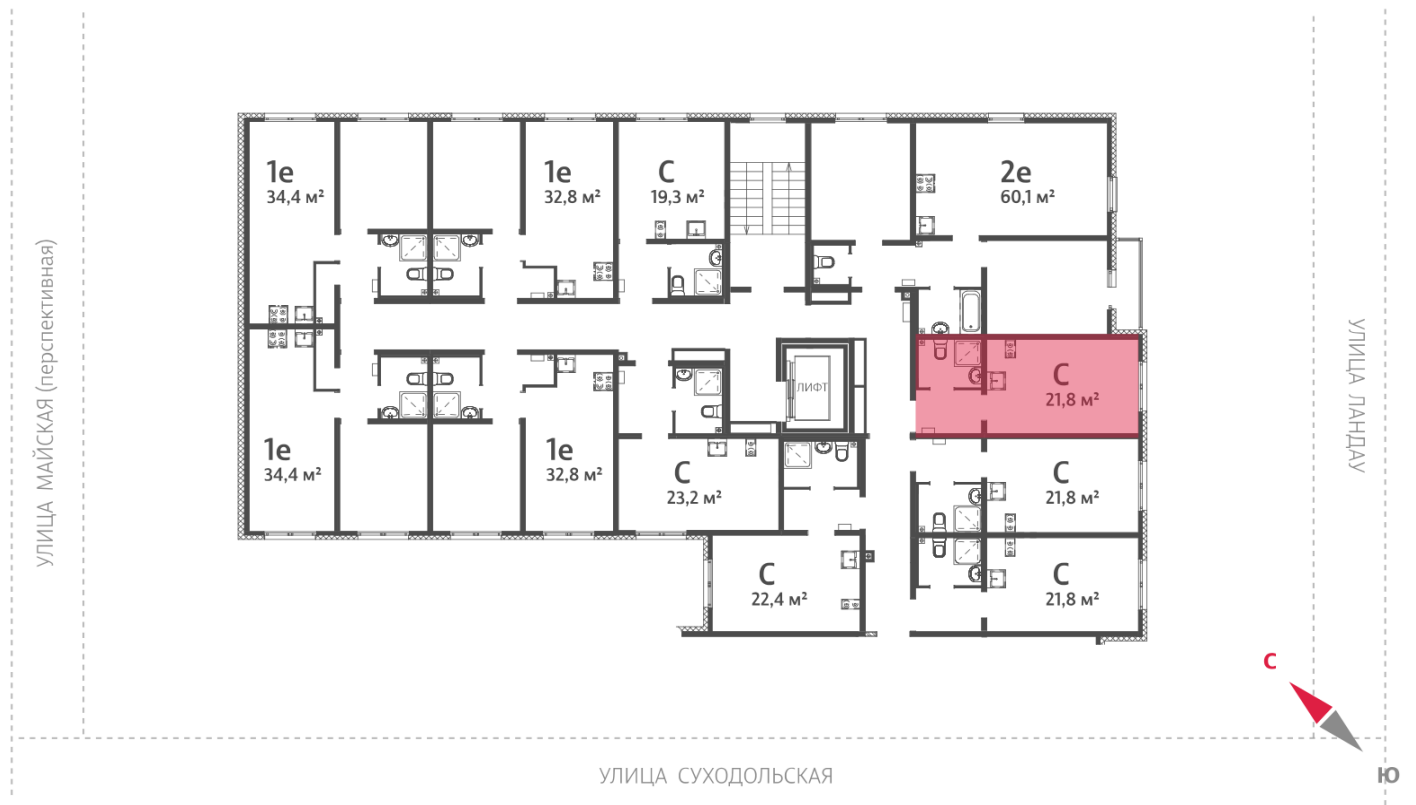

*Данное предложение не является публичной офертой. Информация актуальна на 14.12.2024

Адреса и время работы офисов продаж на сайте lsg.ru в разделе Контакты