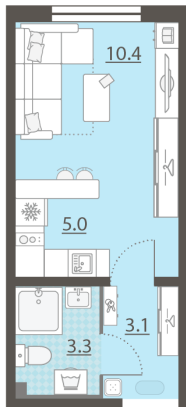

Жилой комплекс «Мичуринский»

Адрес Широкая речка район, г.Екатеринбург, ул. Ширококореченская
дом 50, этаж 6
Студия №160

Общая площадь 21.8 м²

Тип планировки StA-28-2-8

Срок сдачи IV кв. 2025

Класс жилья Комфорт

С отделкой

2 948 886 руб.
спецпредложение

3 276 540 руб.
базовая цена

[Ссылка на квартиру на сайте](#)