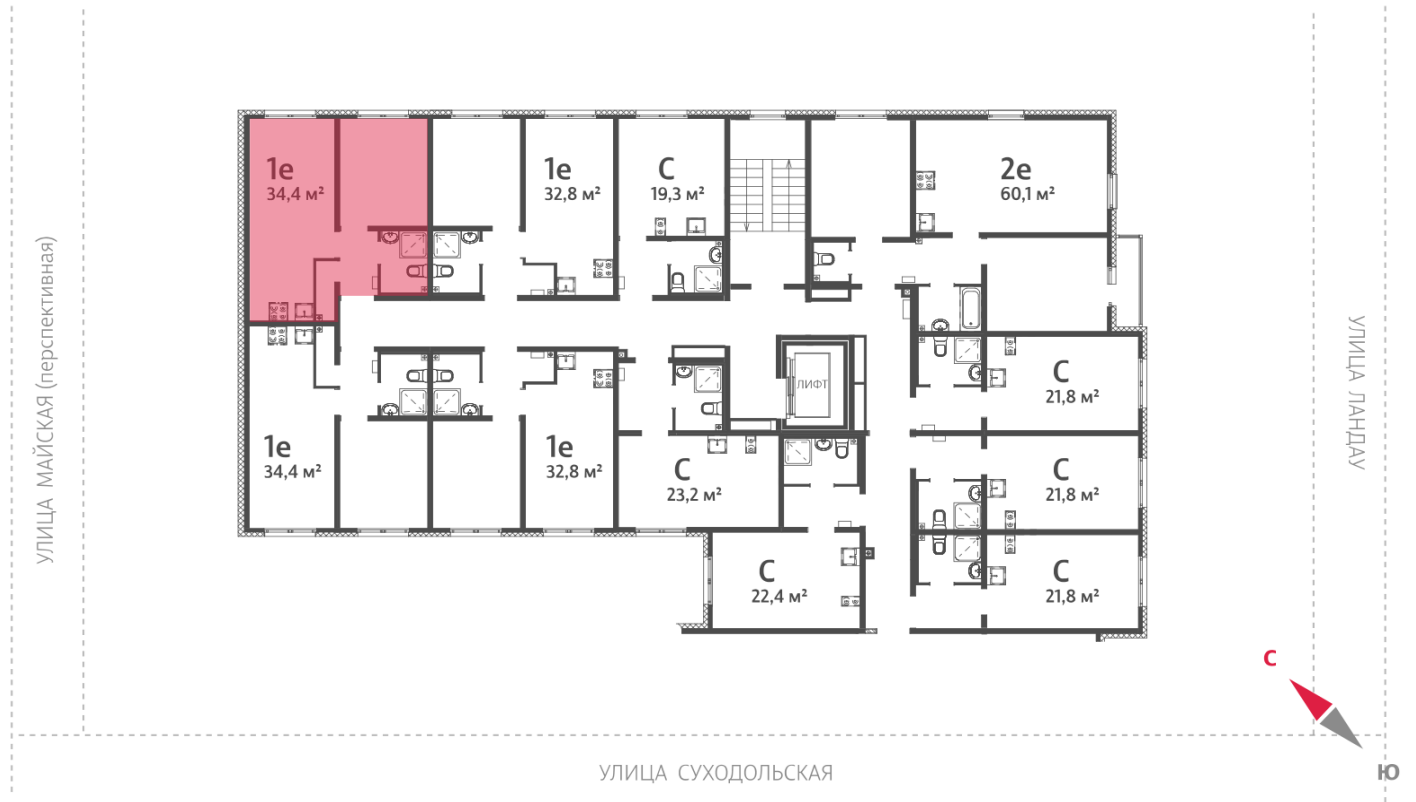

*Данное предложение не является публичной офертой. Информация актуальна на 14.12.2024