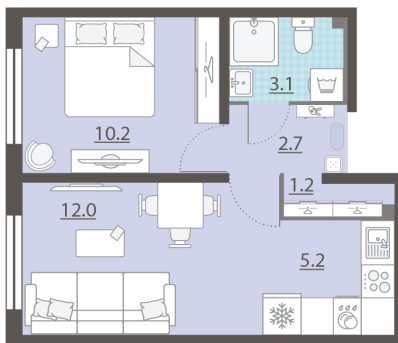

Жилой комплекс «Мичуринский»

Адрес Широкая речка район, г.Екатеринбург, ул. Широкореченская

дом 50, этаж 6

1-комнатная евро квартира №156

Общая площадь 34.4 м²

Тип планировки 2еК-6-2-8

Срок сдачи IV кв. 2025

Класс жилья Комфорт

С отделкой

4 052 664 руб.
спецпредложение

4 767 840 руб.

базовая цена

[Ссылка на квартиру на сайте](#)

*Данное предложение не является публичной офертой. Информация актуальна на 14.12.2024

Адреса и время работы офисов продаж на сайте lsr.ru в разделе Контакты