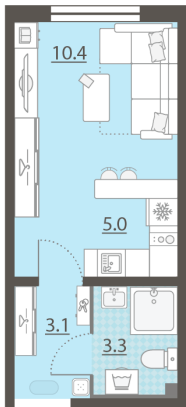

Жилой комплекс «Мичуринский»

Адрес Широкая речка район, г.Екатеринбург, ул. Ширококореченская
дом 50, этаж 5
Студия №150

Общая площадь 21.8 м²

Тип планировки StA-29-2-8

Срок сдачи IV кв. 2025

Класс жилья Комфорт

С отделкой

2 939 076 руб.
спецпредложение

3 265 640 руб.

базовая цена

[Ссылка на квартиру на сайте](#)