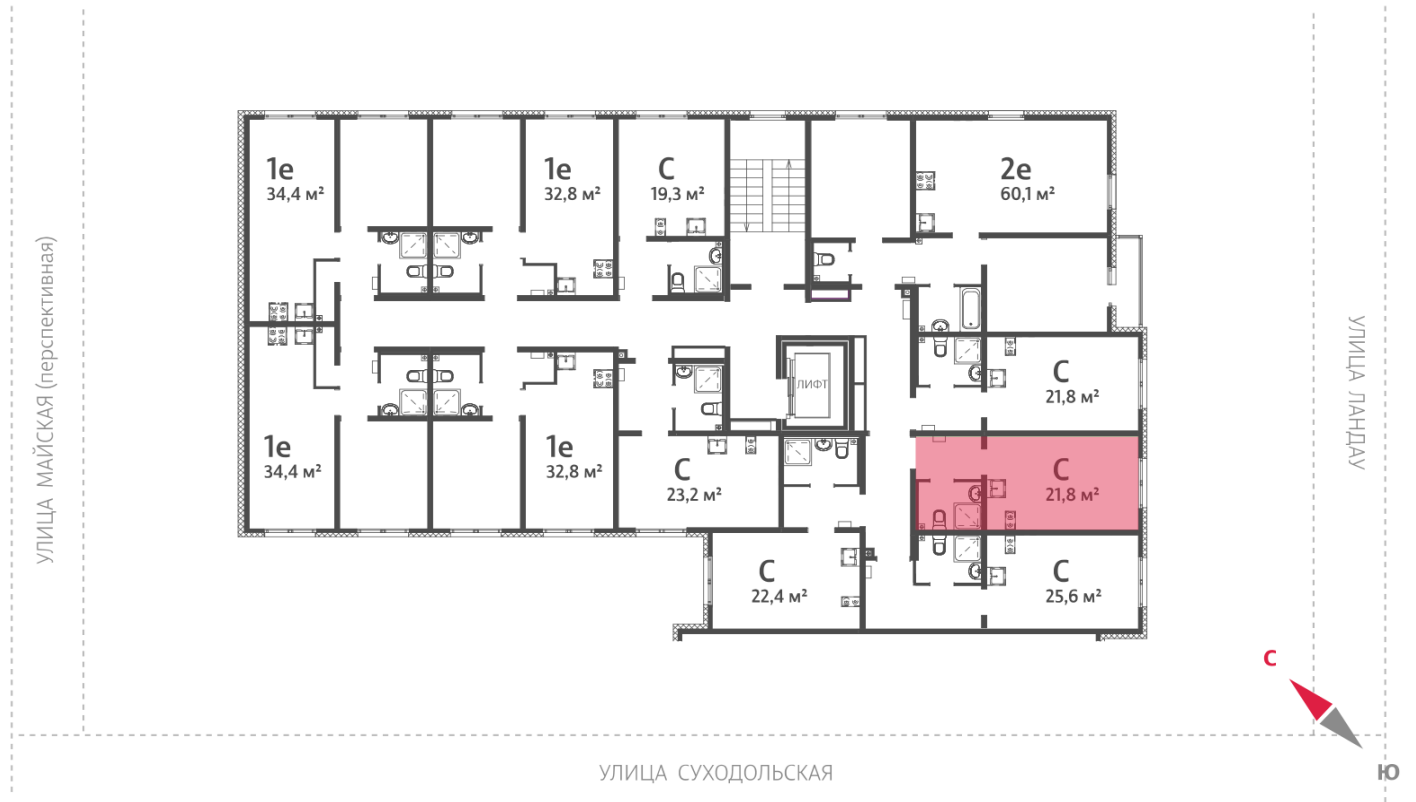

*Данное предложение не является публичной офертой. Информация актуальна на 15.12.2024