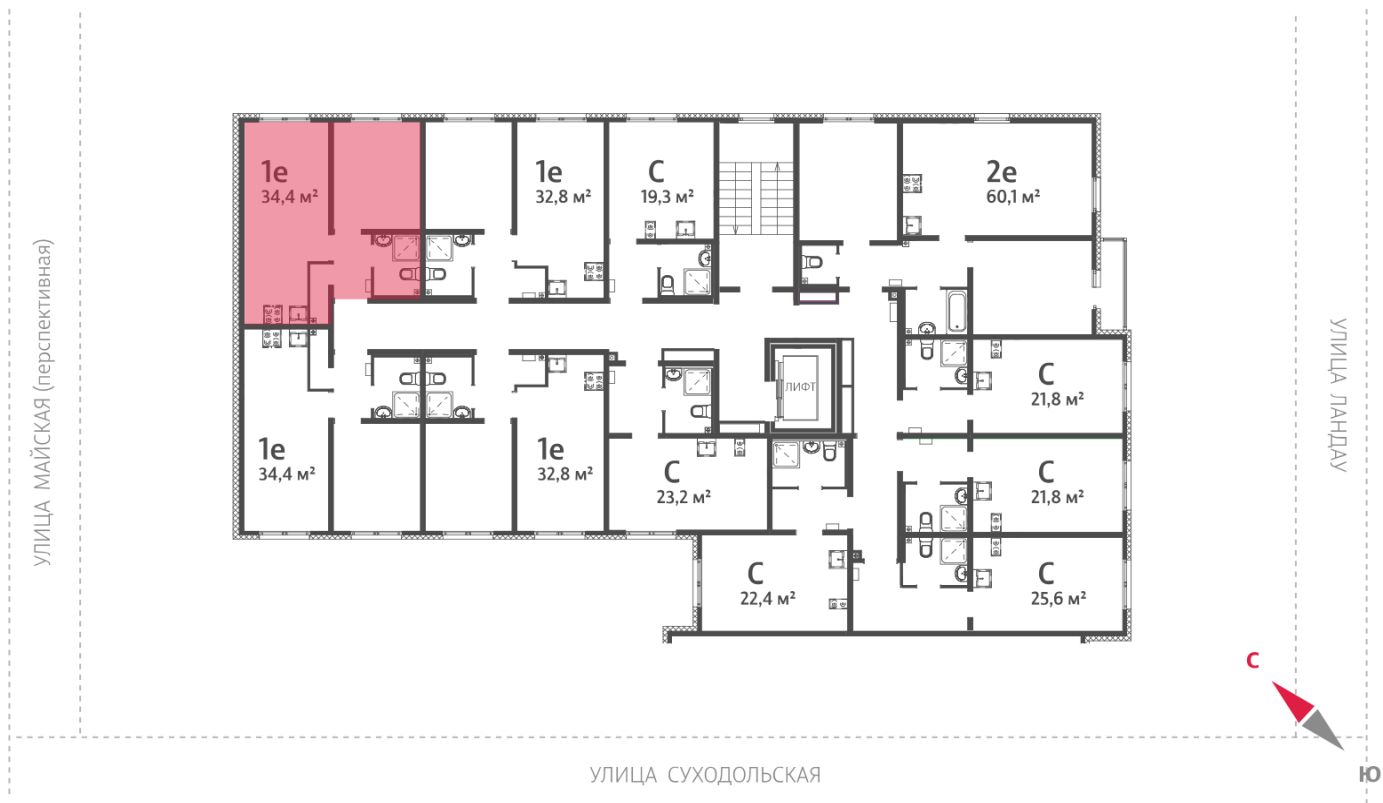

ЖК «Мичуринский», дом 50

Информация действительна на 24.04.2025

8 (800) 200-92-16

* Данное предложение не является публичной офертой