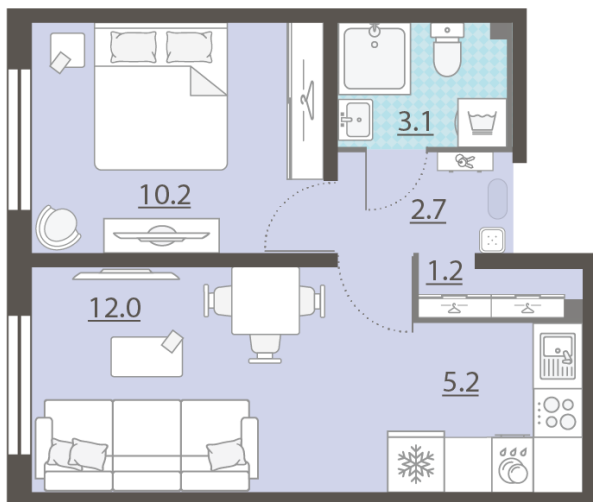

ЖК «Мичуринский», дом 50

Срок сдачи: IV кв. 2025

Адрес: Широкая речка район, г.Екатеринбург, ул. Широкореченская

Станция метро: Выезд на ЕКАД

1-комнатная евро квартира №145

При ипотеке:	4 368 249 руб	Подъезд:	3
Базовая цена:	4 963 920 руб	Этаж:	5
Количество комнат	1	Всего этажей	8
Общая площадь	34.4 м²	Тип планировки:	2еК-6-2-8
		Отделка:	с отделкой

Европланировка

Информация действительна на 24.04.2025

8 (800) 200-92-16

* Данное предложение не является публичной офертой