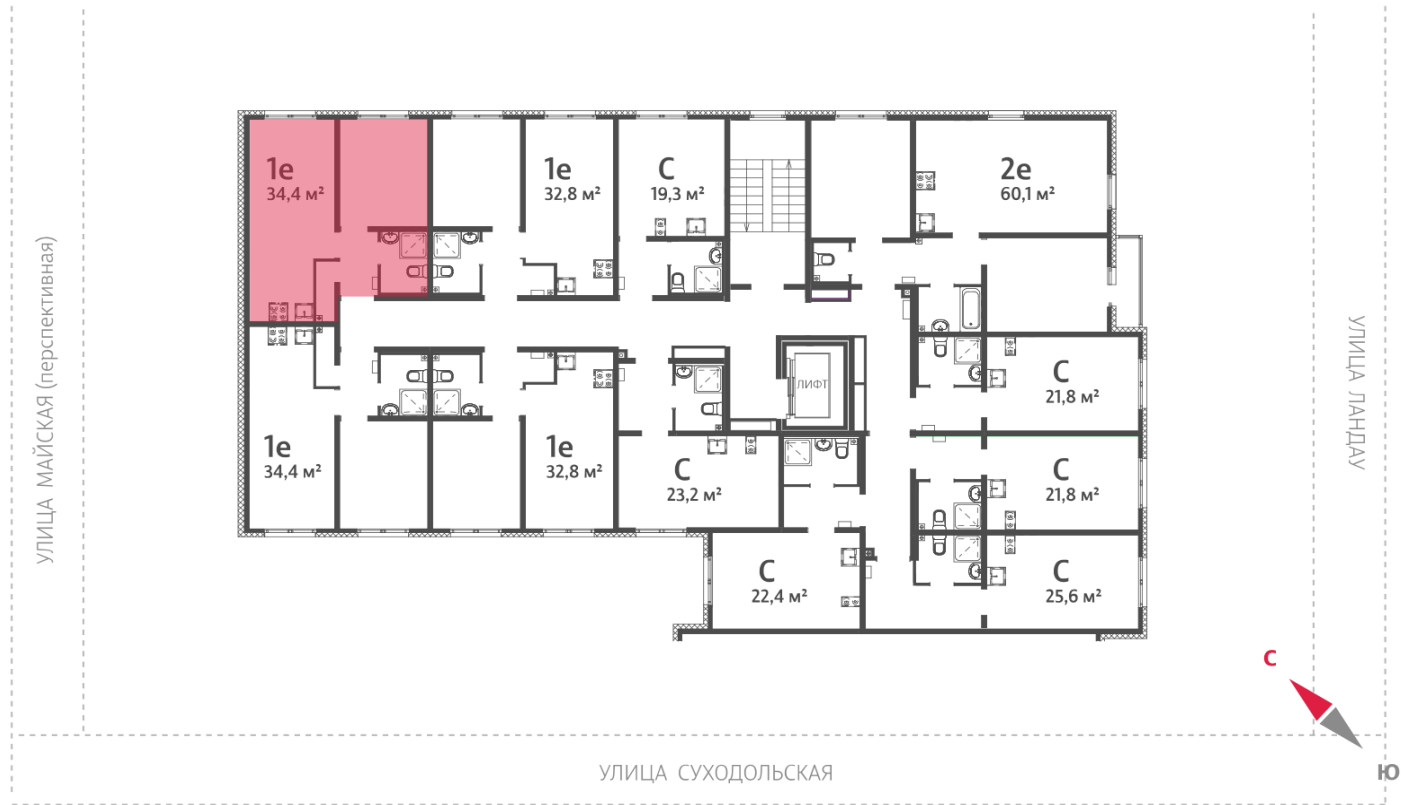

*Данное предложение не является публичной офертой. Информация актуальна на 12.12.2024