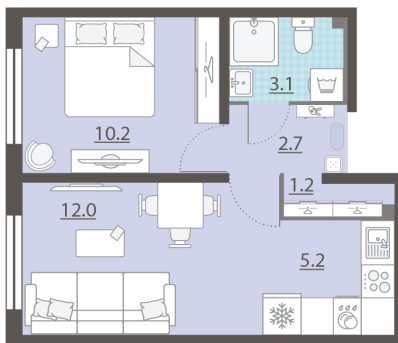

Жилой комплекс «Мичуринский»

Адрес Широкая речка район, г.Екатеринбург, ул. Широкореченская

дом 50, этаж 5

1-комнатная евро квартира №145

Общая площадь 34.4 м²

Тип планировки 2еК-6-2-8

Срок сдачи IV кв. 2025

Класс жилья Комфорт

С отделкой

4 035 120 руб.
спецпредложение

4 747 200 руб.

базовая цена

[Ссылка на квартиру на сайте](#)

*Данное предложение не является публичной офертой. Информация актуальна на 12.12.2024

Адреса и время работы офисов продаж на сайте lsr.ru в разделе Контакты