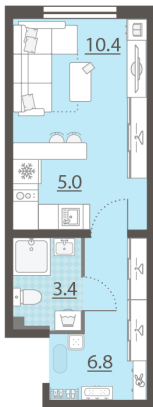

Жилой комплекс «Мичуринский»

Адрес Широкая речка район, г.Екатеринбург, ул. Широкореченская

дом 50, этаж 4

Студия №140

Общая площадь 25.6 м²

Тип планировки StF-3-2-5

Срок сдачи IV кв. 2025

Класс жилья Комфорт

С отделкой

3 061 632 руб.
спецпредложение

3 601 920 руб.
базовая цена

[Ссылка на квартиру на сайте](#)