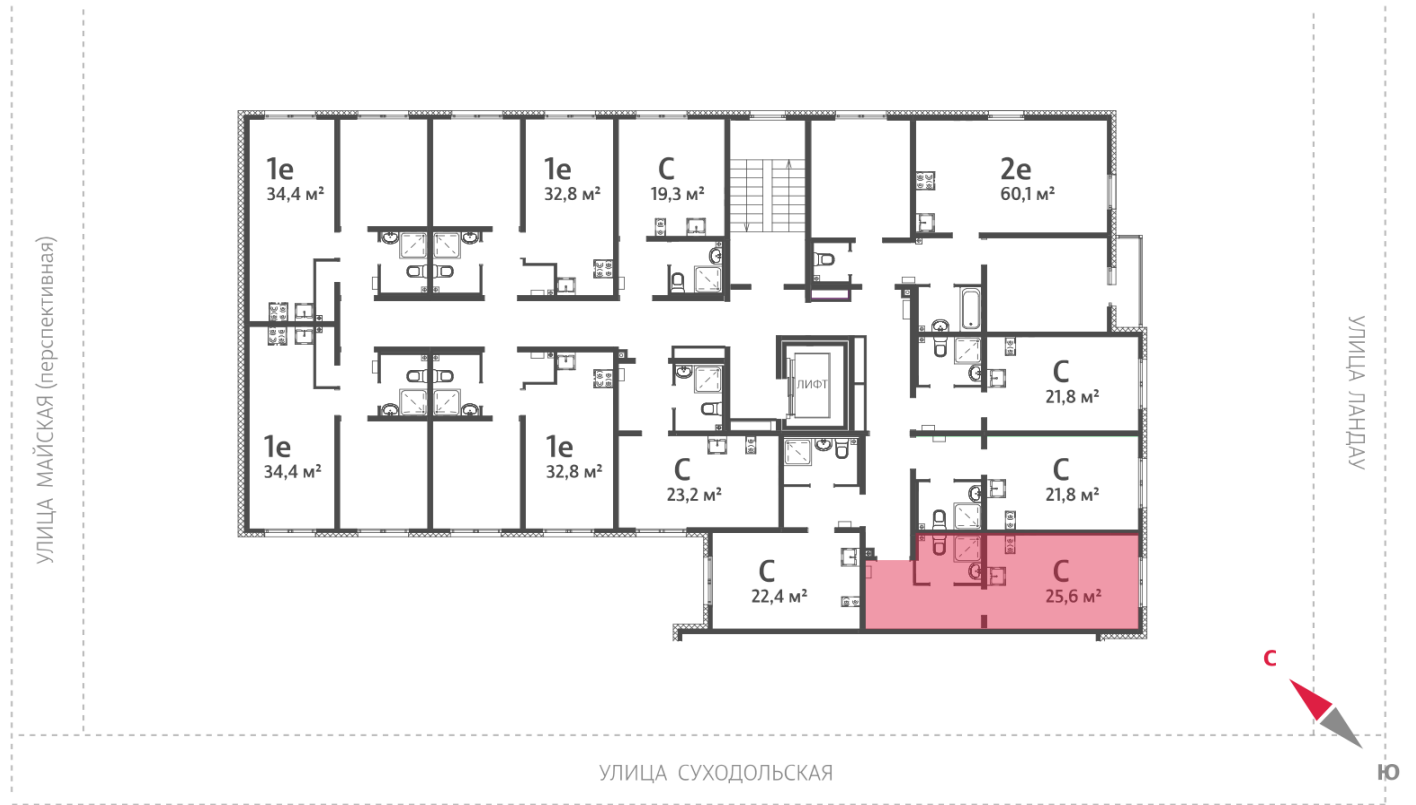

*Данное предложение не является публичной офертой. Информация актуальна на 13.12.2024