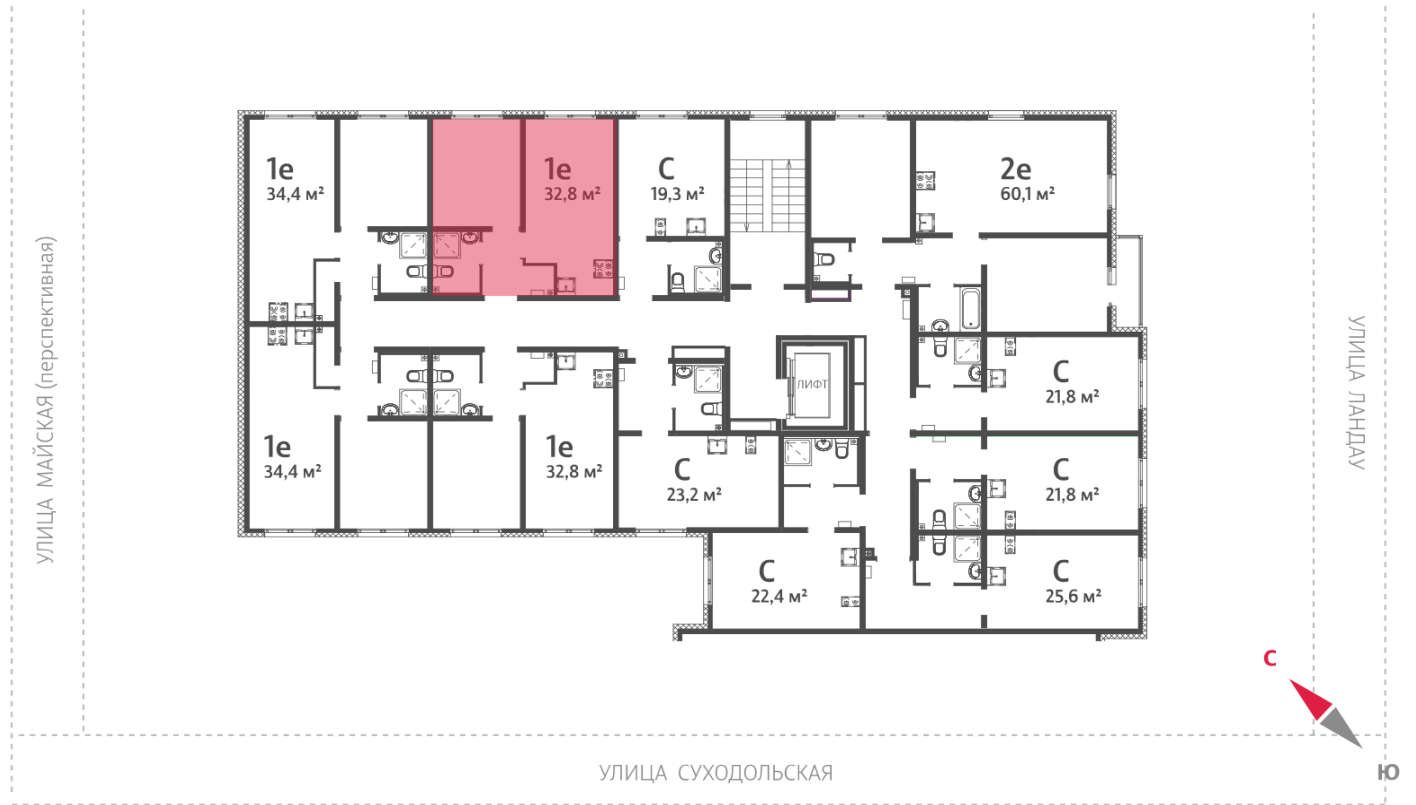

*Данное предложение не является публичной офертой. Информация актуальна на 14.12.2024