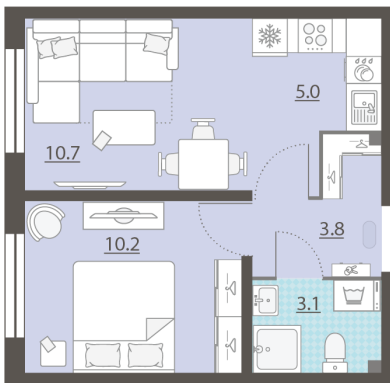

Жилой комплекс «Мичуринский»

Адрес Широкая речка район, г.Екатеринбург, ул. Широкореченская

дом 50, этаж 4

1-комнатная евро квартира №135

Общая площадь 32.8 м²

Тип планировки 2еВ-11-2-8

Срок сдачи IV кв. 2025

Класс жилья Комфорт

С отделкой

3 928 292 руб.
спецпредложение

4 621 520 руб.

базовая цена

[Ссылка на квартиру на сайте](#)