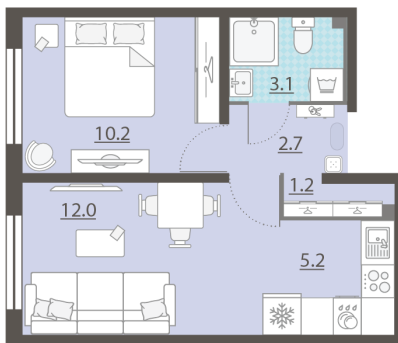

Жилой комплекс «Мичуринский»

Адрес Широкая речка район, г.Екатеринбург, ул. Широкореченская

дом 50, этаж 4

1-комнатная евро квартира №134

Общая площадь 34.4 м²

Тип планировки 2еК-6-2-8

Срок сдачи IV кв. 2025

Класс жилья Комфорт

С отделкой

4 020 500 руб.
спецпредложение

4 730 000 руб.

базовая цена

[Ссылка на квартиру на сайте](#)

*Данное предложение не является публичной офертой. Информация актуальна на 12.12.2024

Адреса и время работы офисов продаж на сайте lsr.ru в разделе Контакты