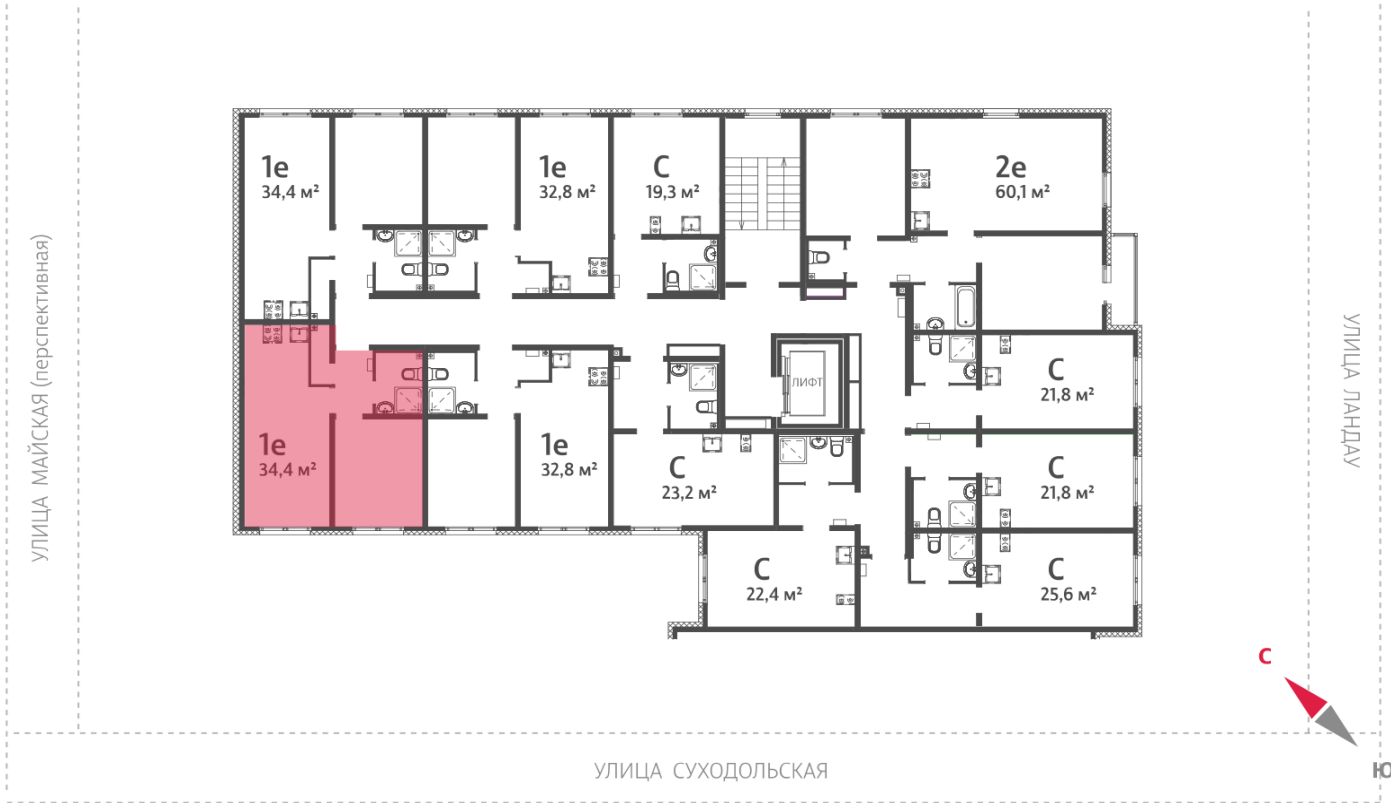

*Данное предложение не является публичной офертой. Информация актуальна на 11.12.2024

Адреса и время работы офисов продаж на сайте lsg.ru в разделе Контакты