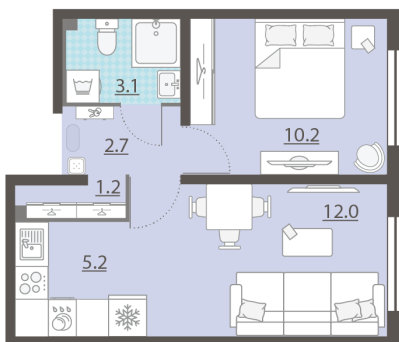

Жилой комплекс «Мичуринский»

Адрес Широкая речка район, г.Екатеринбург, ул. Широкореченская

дом 50, этаж 3

1-комнатная евро квартира №122

Общая площадь 34.4 м²

Тип планировки 2еК-5-2-8

Срок сдачи IV кв. 2025

Класс жилья Комфорт

С отделкой

4 005 880 руб.
спецпредложение

4 712 800 руб.

базовая цена

[Ссылка на квартиру на сайте](#)

*Данное предложение не является публичной офертой. Информация актуальна на 11.12.2024

Адреса и время работы офисов продаж на сайте lsr.ru в разделе Контакты