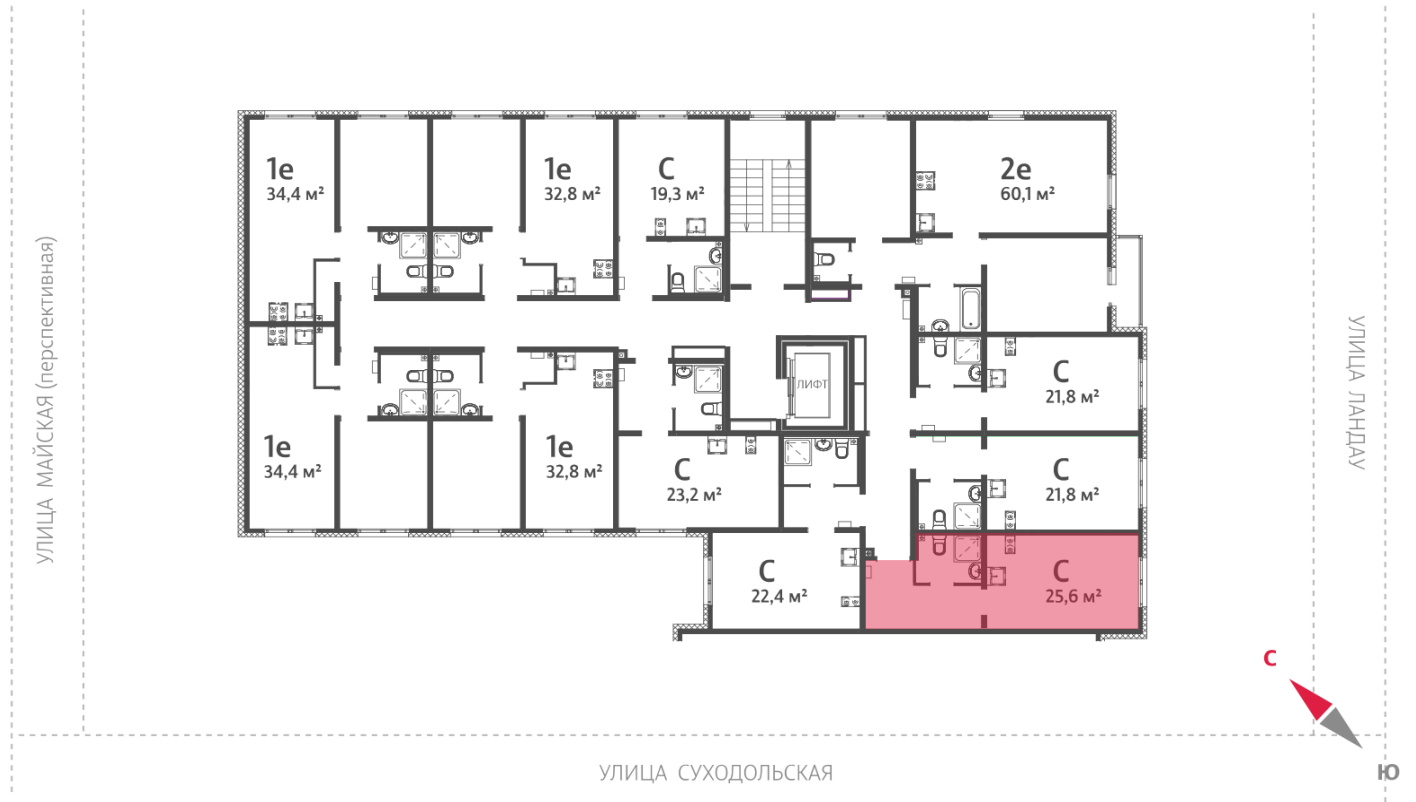

*Данное предложение не является публичной офертой. Информация актуальна на 15.12.2024