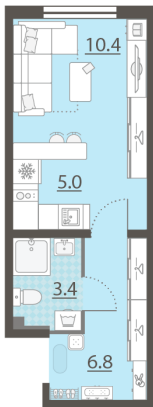

Жилой комплекс «Мичуринский»

Адрес Широкая речка район, г.Екатеринбург, ул. Широкореченская
дом 50, этаж 2
Студия №118

Общая площадь 25.6 м²

Тип планировки StF-3-2-5

Срок сдачи IV кв. 2025

Класс жилья Комфорт

С отделкой

3 039 872 руб.
спецпредложение

3 576 320 руб.
базовая цена

[Ссылка на квартиру на сайте](#)