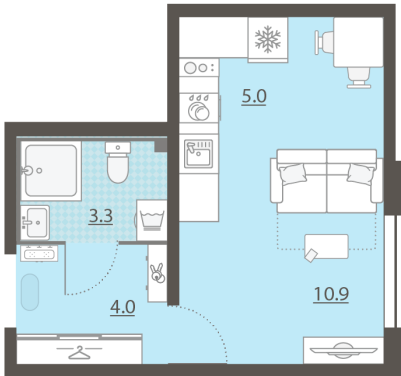

Жилой комплекс «Мичуринский»

Адрес Широкая речка район, г.Екатеринбург, ул. Широкореченская
дом 50, этаж 2
Студия №109

Общая площадь 23.2 м²

Тип планировки StM-1-2-8

Срок сдачи IV кв. 2025

Класс жилья Комфорт

С отделкой

2 941 992 руб.
спецпредложение

3 268 880 руб.
базовая цена

[Ссылка на квартиру на сайте](#)

*Данное предложение не является публичной офертой. Информация актуальна на 12.12.2024

Адреса и время работы офисов продаж на сайте lsg.ru в разделе Контакты