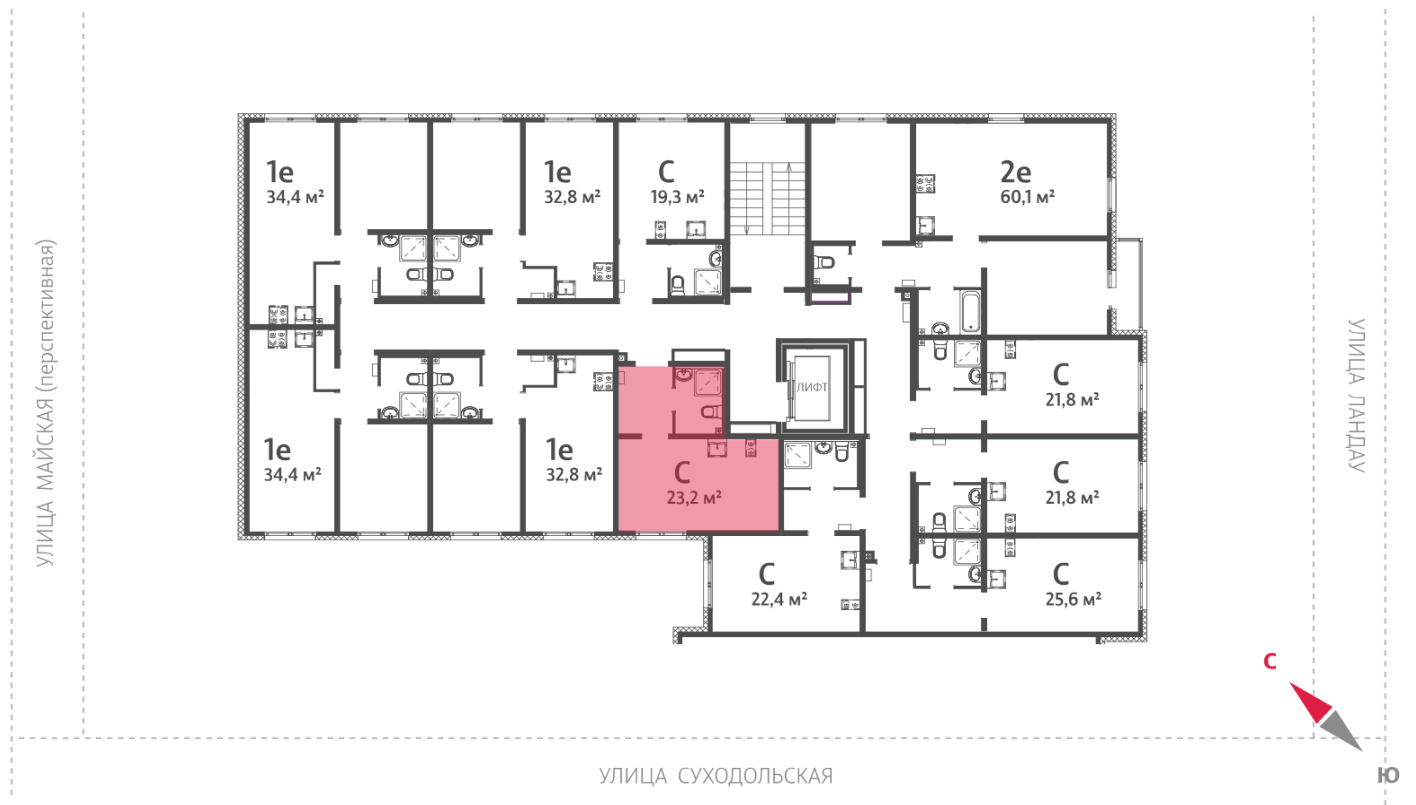

*Данное предложение не является публичной офертой. Информация актуальна на 12.12.2024