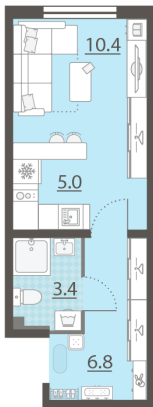

Жилой комплекс «Мичуринский»

Адрес Широкая речка район, г.Екатеринбург, ул. Широкореченская
дом 50, этаж 1
Студия №107

Общая площадь 25.6 м²

Тип планировки StF-1-1

Срок сдачи IV кв. 2025

Класс жилья Комфорт

С отделкой

2 992 000 руб.
спецпредложение

3 520 000 руб.
базовая цена

[Ссылка на квартиру на сайте](#)