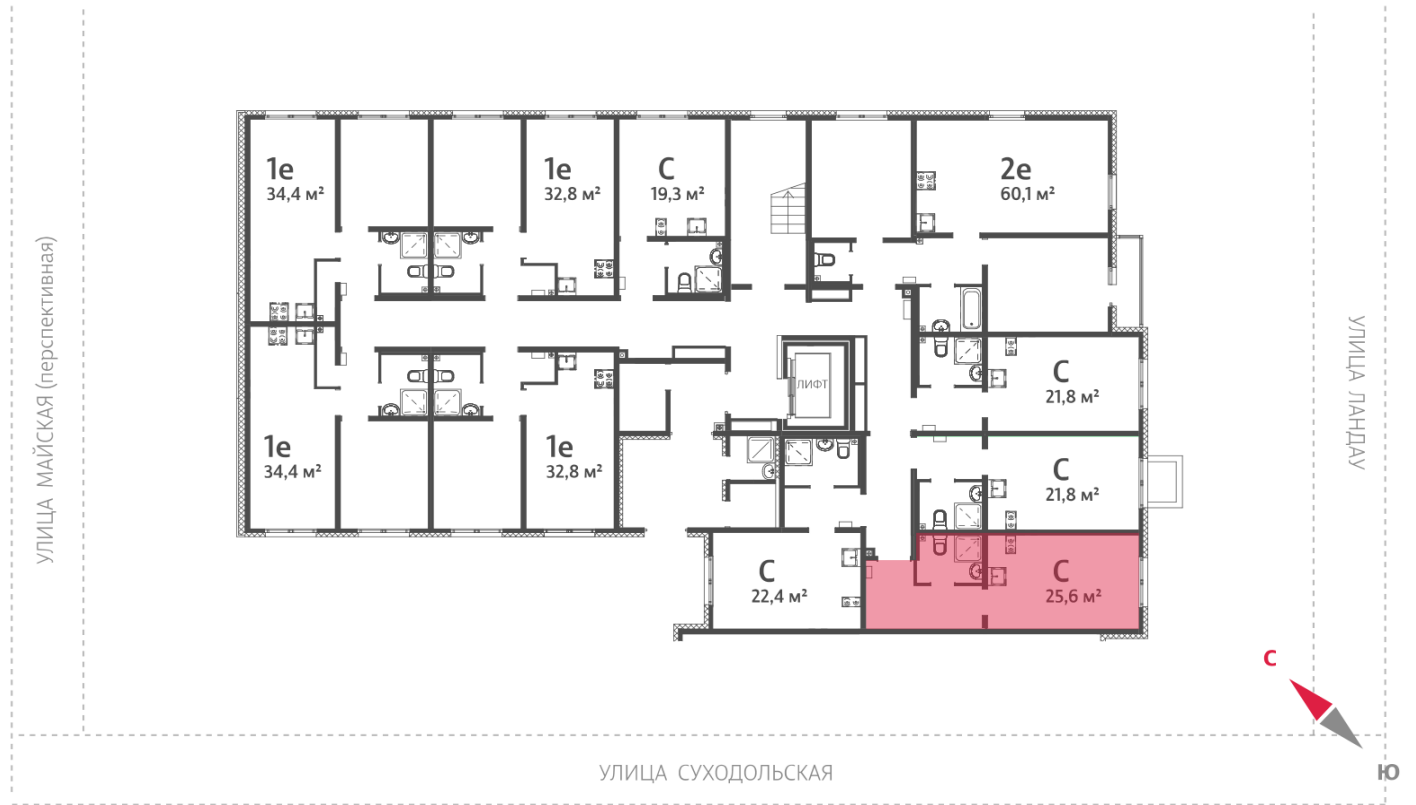

*Данное предложение не является публичной офертой. Информация актуальна на 15.12.2024