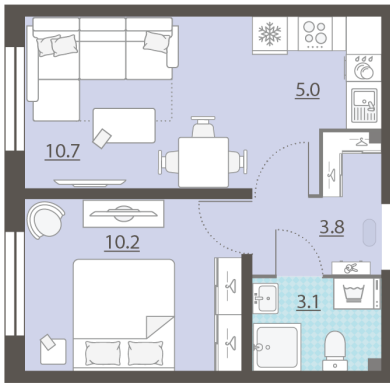

Жилой комплекс «Мичуринский»

Адрес Широкая речка, г.Екатеринбург, ул. Широкореченская
дом 50, этаж 1
1-комнатная евро квартира №102

Общая площадь 32.8 м²

Тип планировки 2еВ-3-1

Срок сдачи IV кв. 2025

Класс жилья Комфорт

С отделкой

3 887 980 руб.
спецпредложение

4 418 160 руб.

базовая цена

[Ссылка на квартиру на сайте](#)