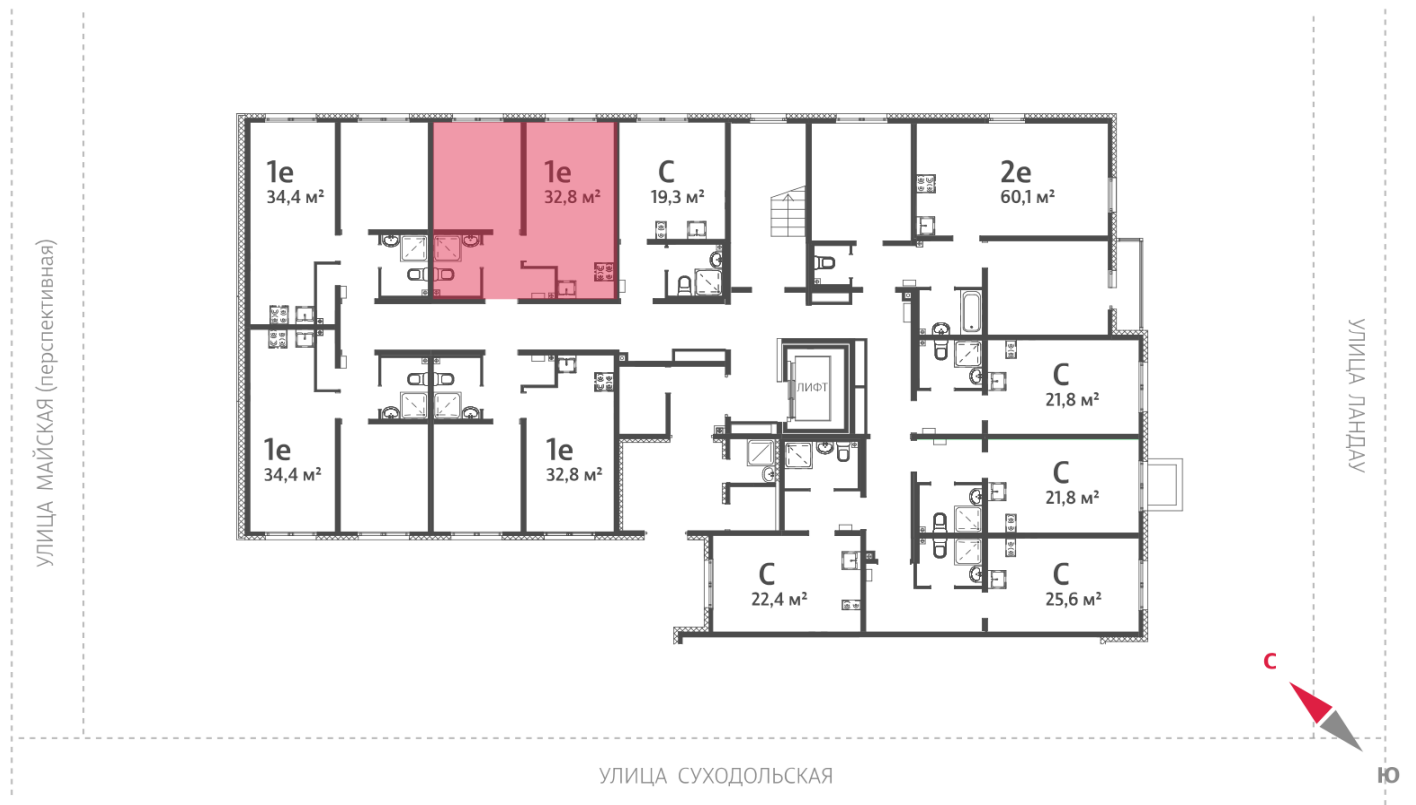

*Данное предложение не является публичной офертой. Информация актуальна на 25.11.2024