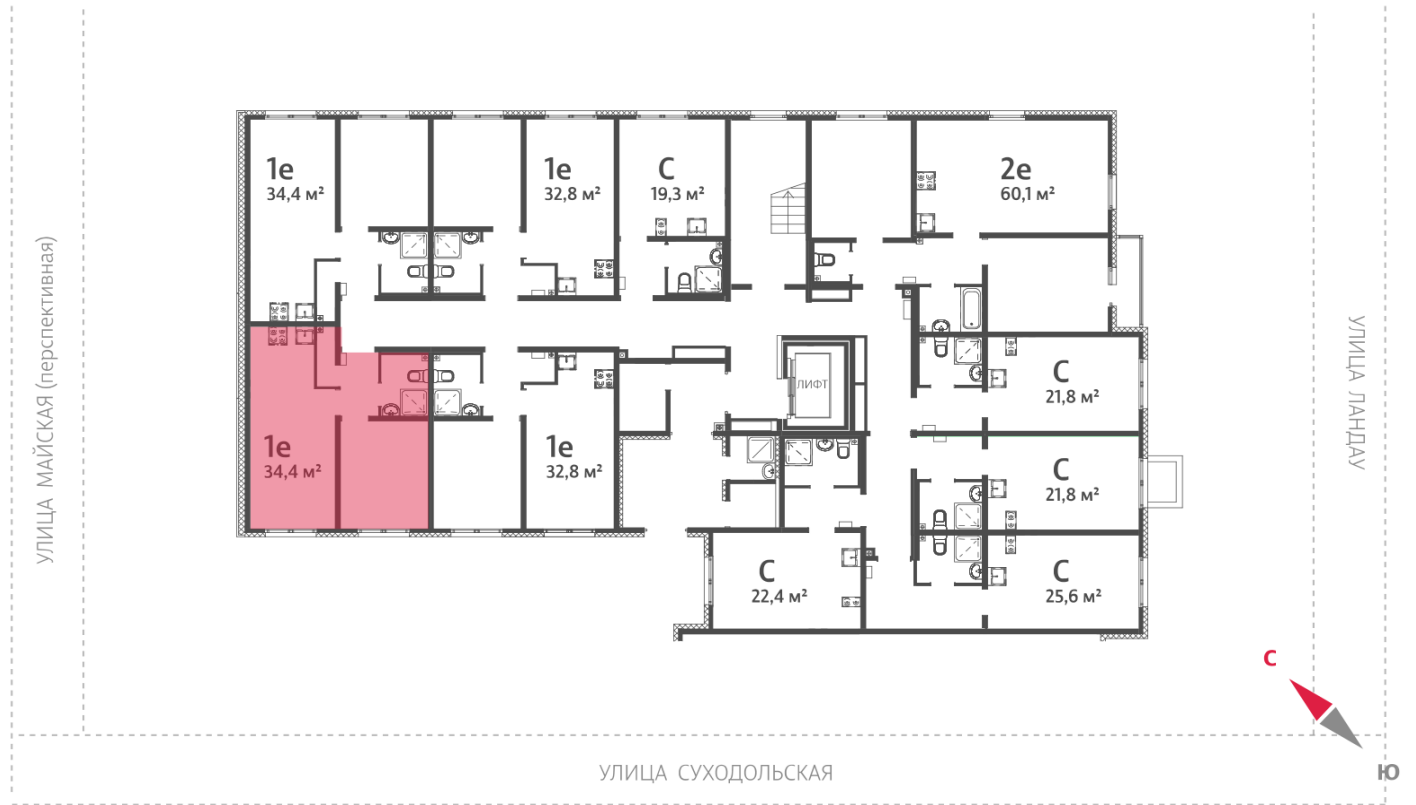

*Данное предложение не является публичной офертой. Информация актуальна на 11.12.2024