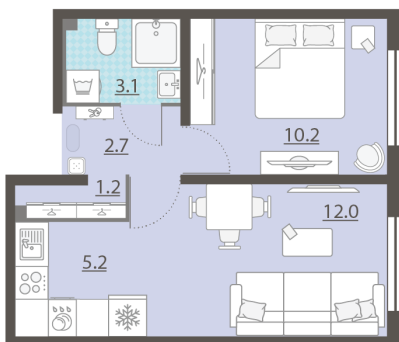

Жилой комплекс «Мичуринский»

Адрес Широкая речка район, г.Екатеринбург, ул. Широкореченская
дом 50, этаж 1
1-комнатная евро квартира №100

Общая площадь 34.4 м²

Тип планировки 2еК-1-1

Срок сдачи IV кв. 2025

Класс жилья Комфорт

С отделкой

3 926 932 руб.
спецпредложение

4 619 920 руб.
базовая цена

[Ссылка на квартиру на сайте](#)

*Данное предложение не является публичной офертой. Информация актуальна на 11.12.2024