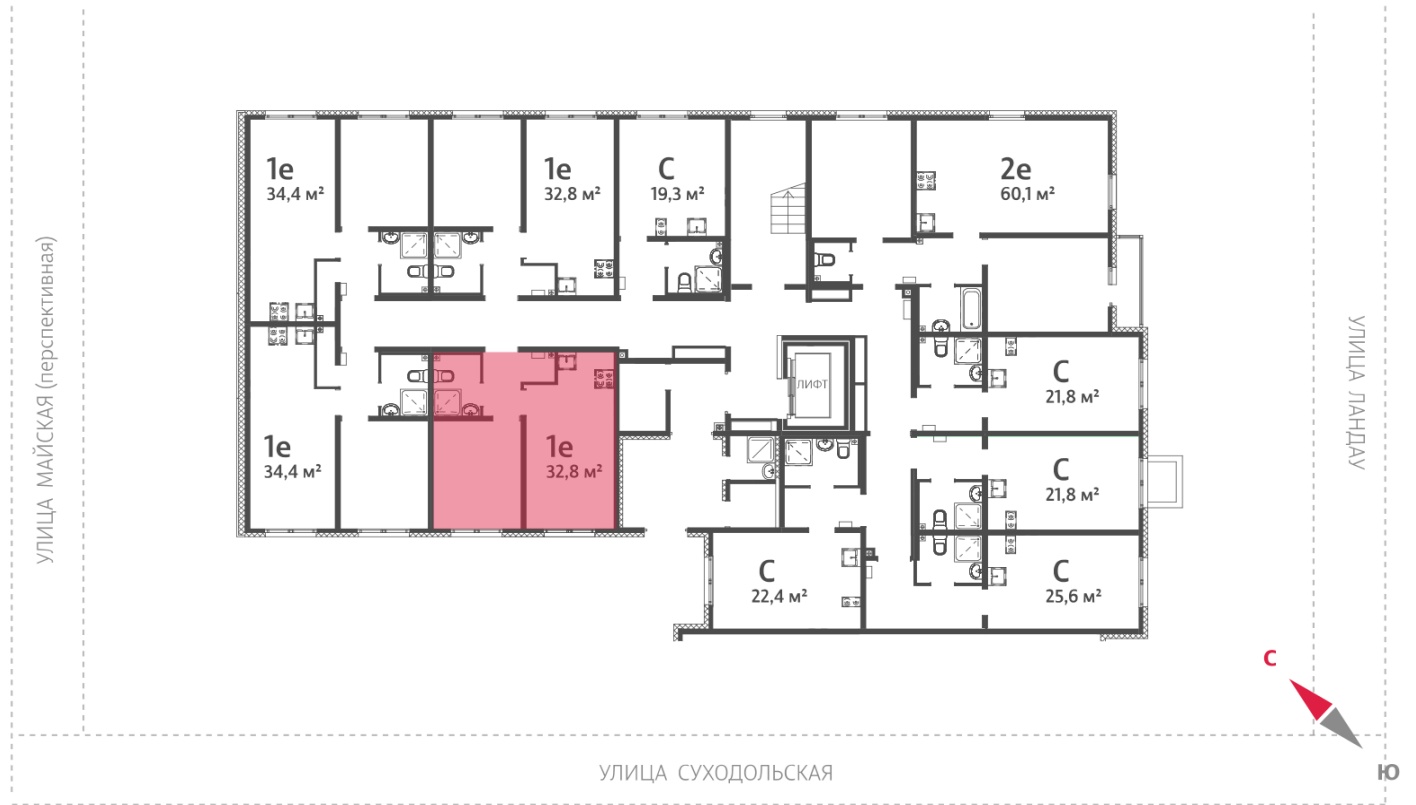

*Данное предложение не является публичной офертой. Информация актуальна на 25.11.2024