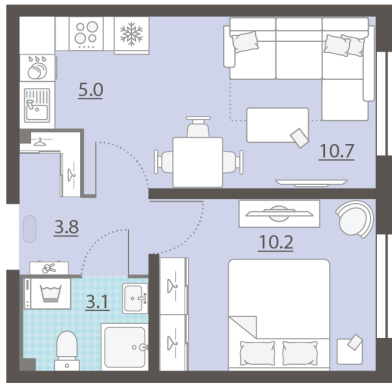

Жилой комплекс «Мичуринский»

Адрес Широкая речка, г.Екатеринбург, ул. Широкореченская
дом 50, этаж 1
1-комнатная евро квартира №99

Общая площадь 32.8 м²

Тип планировки 2еВ-2-1

Срок сдачи IV кв. 2025

Класс жилья Комфорт

С отделкой

3 887 980 руб.
спецпредложение

4 418 160 руб.

базовая цена

[Ссылка на квартиру на сайте](#)

*Данное предложение не является публичной офертой. Информация актуальна на 25.11.2024

Адреса и время работы офисов продаж на сайте lsr.ru в разделе Контакты