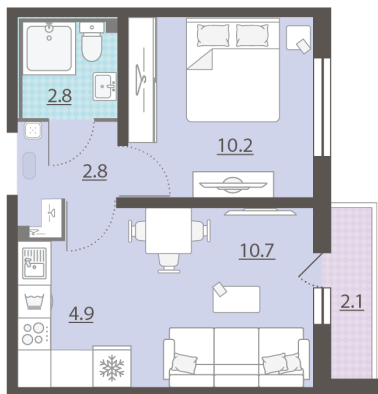

Жилой комплекс «Мичуринский»

Адрес Широкая речка район, г.Екатеринбург, ул. Широкореченская

дом 50, этаж 5

1-комнатная евро квартира №97

Общая площадь 32.5 м²

Тип планировки 2eBL-9-2-5

Срок сдачи IV кв. 2025

Класс жилья Комфорт

С отделкой

4 255 875 руб.
спецпредложение

4 728 750 руб.

базовая цена

[Ссылка на квартиру на сайте](#)

*Данное предложение не является публичной офертой. Информация актуальна на 12.12.2024

Адреса и время работы офисов продаж на сайте lsr.ru в разделе Контакты