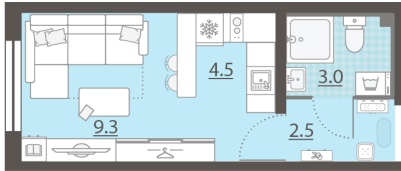

Жилой комплекс «Мичуринский»

Адрес Широкая речка, г.Екатеринбург, ул. Широкореченская
дом 50, этаж 5
Студия №95

Общая площадь 19.3 м²

Тип планировки StB-8-2-5

Срок сдачи IV кв. 2025

Класс жилья Комфорт

С отделкой

2 784 411 руб.
спецпредложение

3 093 790 руб.
базовая цена

[Ссылка на квартиру на сайте](#)