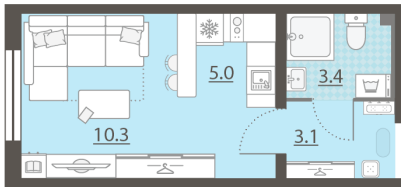

Жилой комплекс «Мичуринский»

Адрес Широкая речка район, г.Екатеринбург, ул. Широкореченская
дом 50, этаж 5
Студия №93

Общая площадь 21.8 м²

Тип планировки StA-25-2-5

Срок сдачи IV кв. 2025

Класс жилья Комфорт

С отделкой

2 866 482 руб.
спецпредложение

3 184 980 руб.
базовая цена

[Ссылка на квартиру на сайте](#)