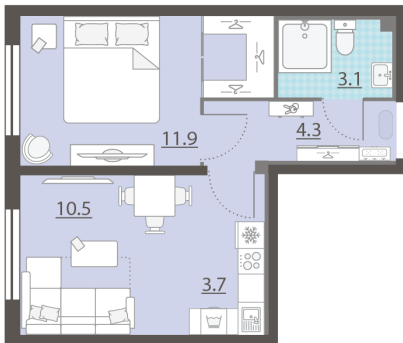

Жилой комплекс «Мичуринский»

Адрес Широкая речка район, г.Екатеринбург, ул. Ширококореченская

дом 50, этаж 5

1-комнатная евро квартира №92

Общая площадь 33.5 м²

Тип планировки 2еС-5-2-5

Срок сдачи IV кв. 2025

Класс жилья Комфорт

С отделкой

4 018 995 руб.
спецпредложение

4 465 550 руб.

базовая цена

[Ссылка на квартиру на сайте](#)

*Данное предложение не является публичной офертой. Информация актуальна на 11.12.2024

Адреса и время работы офисов продаж на сайте lsr.ru в разделе Контакты