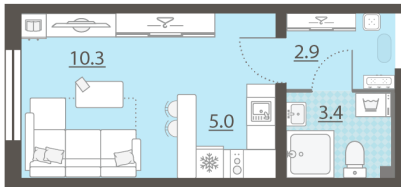

Жилой комплекс «Мичуринский»

Адрес Широкая речка, г.Екатеринбург, ул. Широкореченская
дом 50, этаж 5
Студия №91

Общая площадь 21.6 м²

Тип планировки StA-24-2-5

Срок сдачи IV кв. 2025

Класс жилья Комфорт

С отделкой

2 801 304 руб.
спецпредложение

3 112 560 руб.
базовая цена

[Ссылка на квартиру на сайте](#)