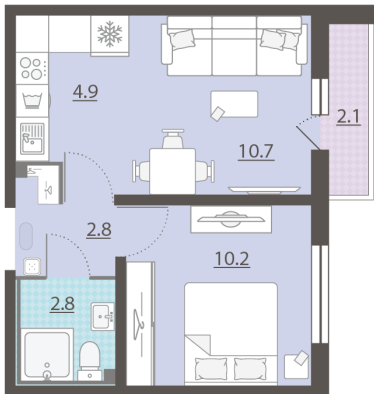

Жилой комплекс «Мичуринский»

Адрес Широкая речка район, г.Екатеринбург, ул. Широкореченская
дом 50, этаж 5
1-комнатная евро квартира №87

Общая площадь 32.5 м²

Тип планировки 2eBL-8-2-5

Срок сдачи IV кв. 2025

Класс жилья Комфорт

С отделкой

4 255 875 руб.
спецпредложение

4 728 750 руб.
базовая цена

[Ссылка на квартиру на сайте](#)

*Данное предложение не является публичной офертой. Информация актуальна на 15.12.2024