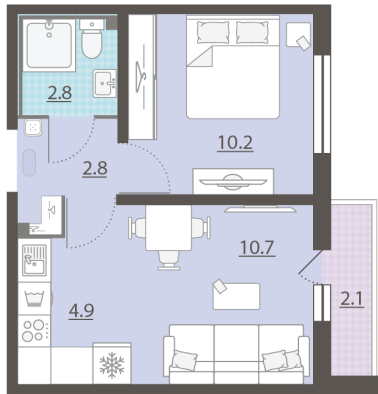

Жилой комплекс «Мичуринский»

Адрес Широкая речка район, г.Екатеринбург, ул. Широкореченская

дом 50, этаж 4

1-комнатная евро квартира №85

Общая площадь 32.5 м²

Тип планировки 2eBL-9-2-5

Срок сдачи IV кв. 2025

Класс жилья Комфорт

С отделкой

4 288 050 руб.
спецпредложение

4 764 500 руб.

базовая цена

[Ссылка на квартиру на сайте](#)

*Данное предложение не является публичной офертой. Информация актуальна на 15.12.2024

Адреса и время работы офисов продаж на сайте lsr.ru в разделе Контакты