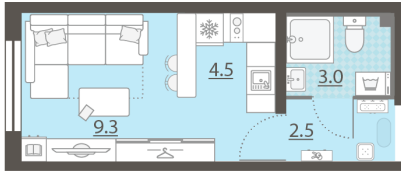

Жилой комплекс «Мичуринский»

Адрес Широкая речка, г.Екатеринбург, ул. Широкореченская
дом 50, этаж 4
Студия №83

Общая площадь 19.3 м²

Тип планировки StB-8-2-5

Срок сдачи IV кв. 2025

Класс жилья Комфорт

С отделкой

2 803 518 руб.
спецпредложение

3 115 020 руб.
базовая цена

[Ссылка на квартиру на сайте](#)