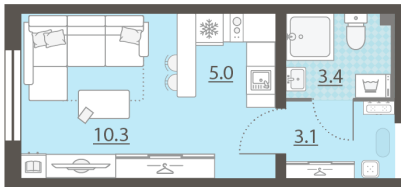

## Жилой комплекс «Мичуринский»

Адрес Широкая речка район, г.Екатеринбург, ул. Широкореченская  
дом 50, этаж 4  
Студия №78

Общая площадь 21.8 м<sup>2</sup>

Срок сдачи IV кв. 2025

Тип планировки StA-23-2-5

Класс жилья Комфорт

С отделкой

**2 888 064 руб.**  
спецпредложение

**3 208 960 руб.**  
базовая цена

[Ссылка на квартиру на сайте](#)

\*Данное предложение не является публичной офертой. Информация актуальна на 11.12.2024